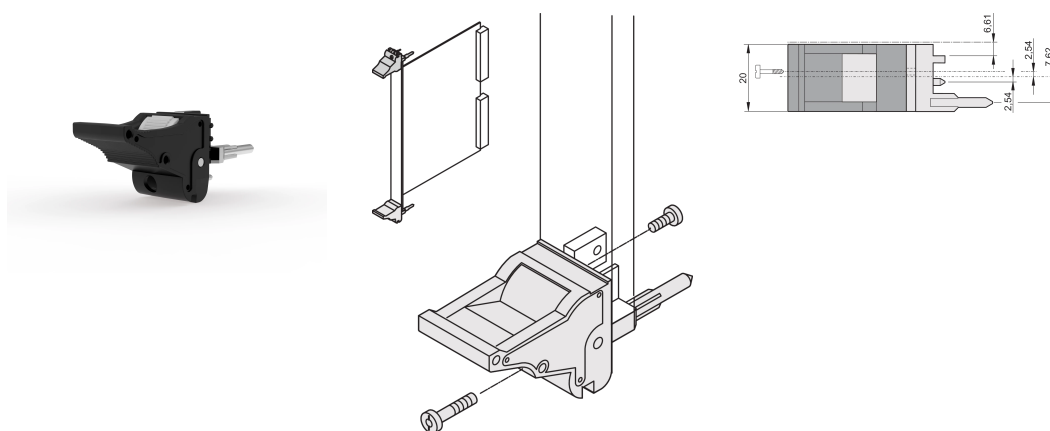

Impugnatura insertore/estrattore tipo IEL, leva nera, pulsante grigio, inferiore; 10 pezzi

CODICE A CATALOGO

20817-682

L'impugnatura dell'insertore/estrattore, tipo IEL in conformità allo standard IEEE 1101.10. Disassamento di 0,1" due di queste maniglie possono superare una singola forza della leva di 700N (per coppia).

CERTIFICAZIONI

CARATTERISTICHE

Adatto per forze di inserimento ed estrazione fino a 700 N (per coppia)

In conformità con IEEE 1101,10 e IEC 60297-3-102

È possibile montare un microinterruttore

L'offset da 0,1" viene utilizzato per PSU con SMD Plus

ATTRIBUTI DEL PRODOTTO

Quantità nella confezione: 10

Tipo di maniglia: IEL; Parte anteriore inferiore

Classificazione dell'infiammabilità: UL® 94V-0

Colore: Jet Black

Codice colore: RAL 9005

È conforme a: EN 45545-2

Profondità (D): 60.45mm

Altezza (H): 25.5mm

Materiale: Policarbonato; Lega di zinco

Tipo di prodotto: Manopola

Tipo: Inseritore/Estrattore, offset di 0,1"

Larghezza (W): 19.8mm

Funziona con: Pannelli frontali