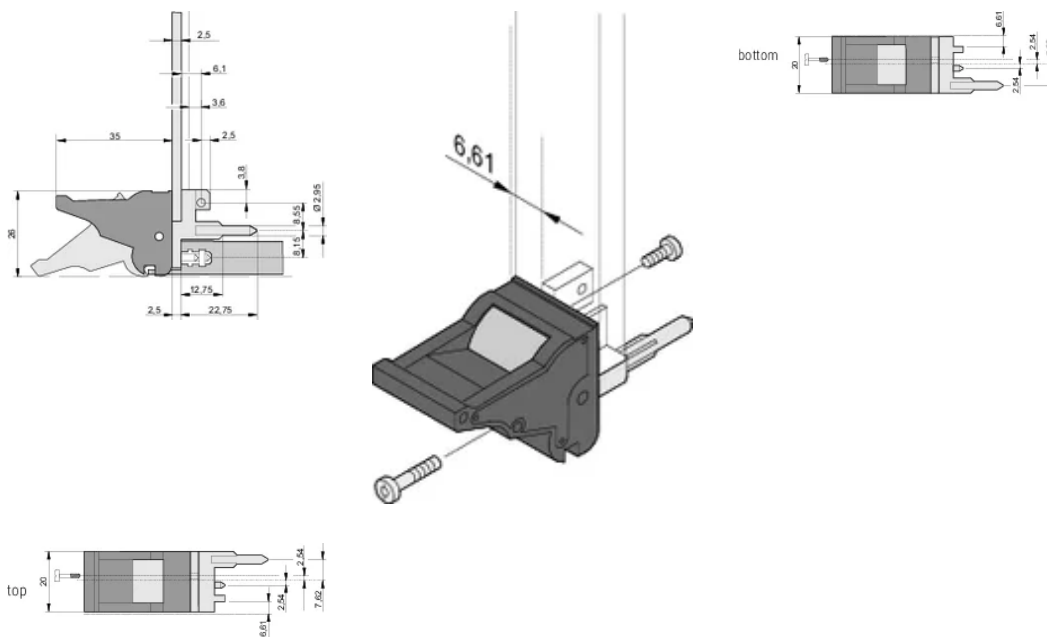

Classificazione dell'infiammabilità: UL® 94V-0

Colore: Jet Black

Codice colore: RAL 9005

È conforme a: EN 45545-2

Profondità (D): 60.45mm

Altezza (H): 25.5mm

Materiale: Policarbonato; Lega di zinco

Tipo di prodotto: Manopola

Tipo: Inseritore/Estrattore, offset di 0,1"

Larghezza (W): 19.8mm

Funziona con: Pannelli frontali

Gross Weight: 0.253kg

INFORMAZIONI DI PRODOTTO AGGIUNTIVE

Ordinare i perni di codifica e il microinterruttore separatamente.

SCHEMI

AVVERTIMENTO

I prodotti nVent devono essere installati e utilizzati solo come indicato nelle schede istruzioni e nei materiali di formazione di nVent. Le schede istruzioni sono disponibili su www.nvent.com e presso il vostro rappresentante del servizio clienti nVent. Un'installazione scorretta, un uso improprio, un'applicazione errata o qualsiasi altro mancato rispetto completo delle istruzioni e degli avvertimenti di nVent può causare malfunzionamenti del prodotto, danni alla proprietà, gravi lesioni personali e morte e/o annullare la vostra garanzia.