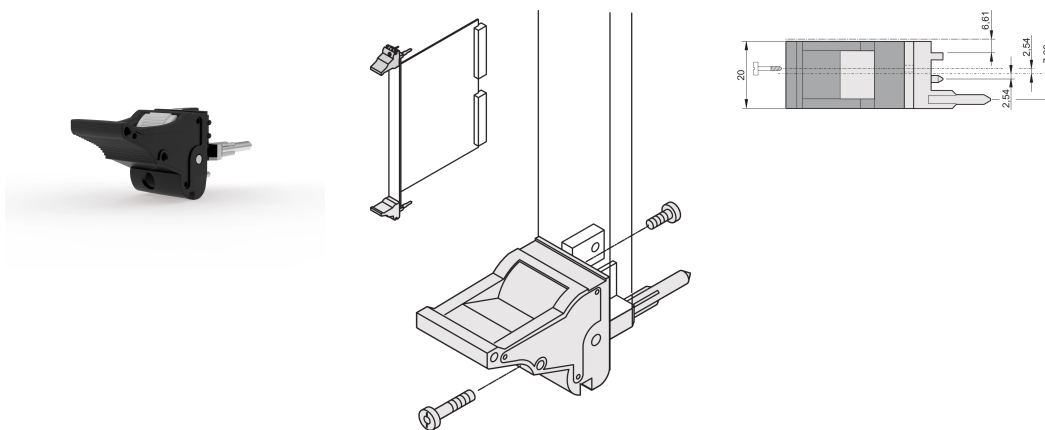

Impugnatura insertore/estrattore tipo IEL, leva nera, pulsante grigio, inferiore, 100 pezzi

CODICE A CATALOGO

20817-683

L'impugnatura dell'insertore/estrattore, tipo IEL in conformità allo standard IEEE 1101.10. Disassamento di 0,1" due di queste maniglie possono superare una singola forza della leva di 700N (per coppia).

CERTIFICAZIONI

CARATTERISTICHE

Adatto per forze di inserimento ed estrazione fino a 700 N (per coppia)

In conformità con IEEE 1101,10 e IEC 60297-3-102

È possibile montare un microinterruttore

L'offset da 0,1" viene utilizzato per PSU con SMD Plus

ATTRIBUTI DEL PRODOTTO

Quantità nella confezione: 100

Tipo di maniglia: IEL; Parte anteriore inferiore

Classificazione dell'infiammabilità: UL® 94V-0

Colore: Nero

È conforme a: EN 45545-2

Materiale: Policarbonato; Lega di zinco

Tipo di prodotto: Manopola

Tipo: Inseritore/Estrattore, offset di 0,1"

Funziona con: Pannelli frontali

Net Weight: 2.43kg

INFORMAZIONI DI PRODOTTO AGGIUNTIVE

Ordinare i perni di codifica e il microinterruttore separatamente.