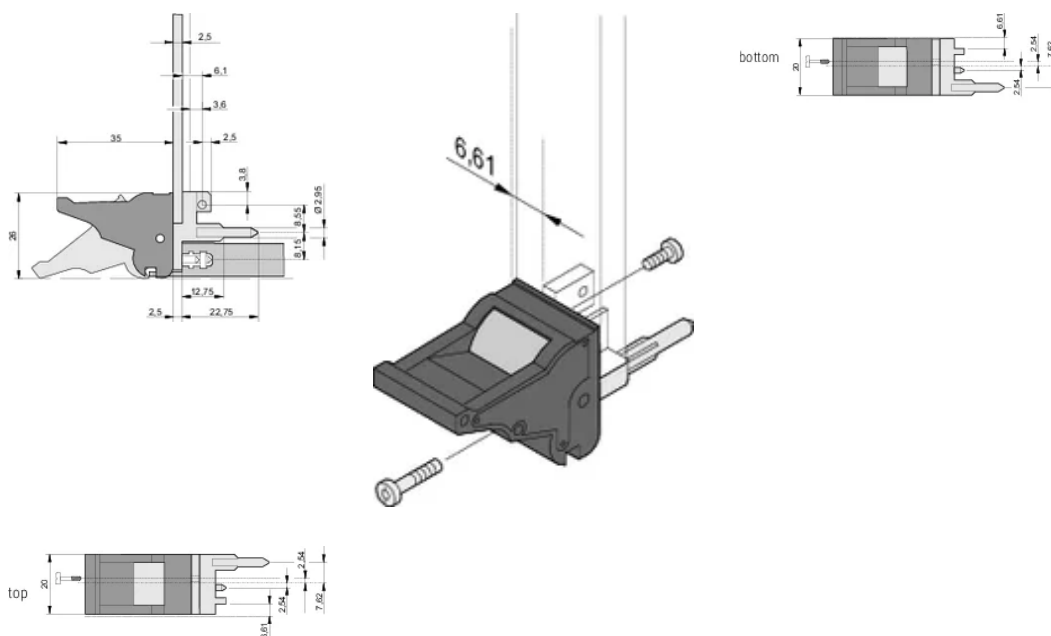

Classificazione dell'infiammabilità: UL® 94V-0

Colore: Nero

È conforme a: EN 45545-2

Materiale: Policarbonato; Lega di zinco

Tipo di prodotto: Manopola

Tipo: Inseritore/Estrattore, offset di 0,1"

Funziona con: Pannelli frontali

Net Weight: 2.43kg

INFORMAZIONI DI PRODOTTO AGGIUNTIVE

Ordinare i perni di codifica e il microinterruttore separatamente.

SCHEMI

AVVERTIMENTO

I prodotti nVent devono essere installati e utilizzati solo come indicato nelle schede istruzioni e nei materiali di formazione di nVent. Le schede istruzioni sono disponibili su www.nvent.com e presso il vostro rappresentante del servizio clienti nVent. Un'installazione scorretta, un uso improprio, un'applicazione errata o qualsiasi altro mancato rispetto completo delle istruzioni e degli avvertimenti di nVent può causare malfunzionamenti del prodotto, danni alla proprietà, gravi lesioni personali e morte e/o annullare la vostra garanzia.