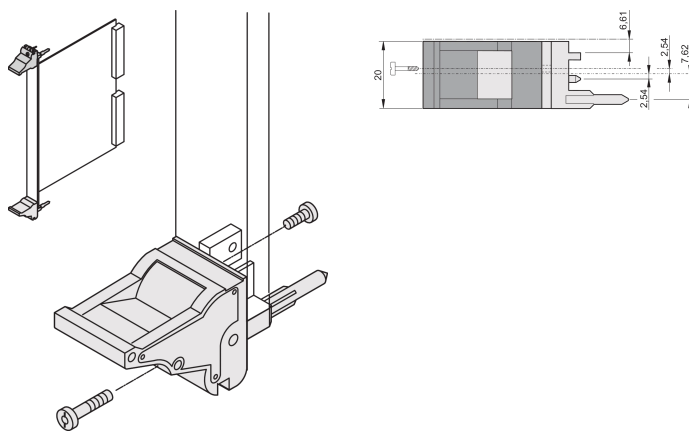

Impugnatura insertore/estrattore tipo IEL, leva nera, pulsante grigio, superiore; 10 pezzi

CODICE A CATALOGO

20817-684

L'impugnatura dell'insertore/estrattore, tipo IEL in conformità allo standard IEEE 1101.10. Disassamento di 0,1" due di queste maniglie possono superare una singola forza della leva di 700N (per coppia).

CERTIFICAZIONI

CARATTERISTICHE

Adatto per forze di inserimento ed estrazione fino a 700 N (per coppia)

In conformità con IEEE 1101,10 e IEC 60297-3-102

È possibile montare un microinterruttore

L'offset da 0,1" viene utilizzato per PSU con SMD Plus

ATTRIBUTI DEL PRODOTTO

Quantità nella confezione: 10

Tipo di maniglia: IEL; Parte superiore anteriore

Classificazione dell'infiammabilità: UL® 94V-0

Colore: Jet Black

Codice colore: RAL 9005

È conforme a: EN 45545-2

Profondità (D): 60.45mm

Altezza (H): 25.5mm

Materiale: Policarbonato; Lega di zinco

Tipo di prodotto: Manopola

Tipo: Inseritore/Estrattore, offset di 0,1"

Larghezza (W): 19.8mm

Funziona con: Pannelli frontali