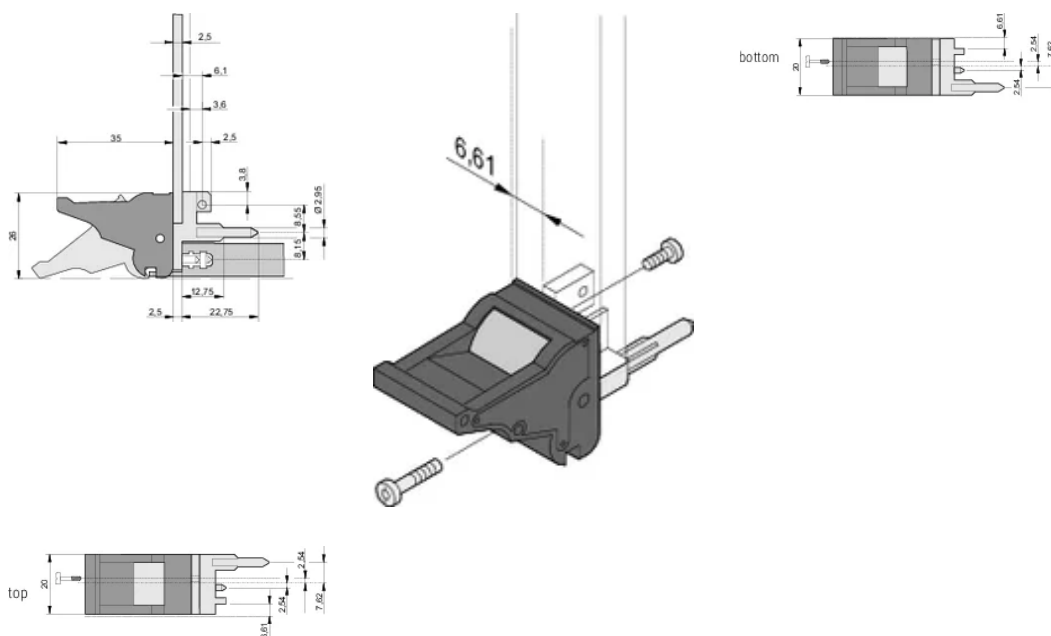

Classificazione dell'infiammabilità: UL® 94V-0

Colore: Nero

È conforme a: EN 45545-2

Materiale: Policarbonato; Lega di zinco

Tipo di prodotto: Manopola

Tipo: Inseritore/Estrattore, offset di 0,1"

Funziona con: Pannelli frontali

Gross Weight: 2.384kg

INFORMAZIONI DI PRODOTTO AGGIUNTIVE

Ordinare i perni di codifica e il microinterruttore separatamente.

SCHEMI

AVVERTIMENTO

I prodotti nVent devono essere installati e utilizzati solo come indicato nelle schede istruzioni e nei materiali di formazione di nVent. Le schede istruzioni sono disponibili su www.nvent.com e presso il vostro rappresentante del servizio clienti nVent. Un'installazione scorretta, un uso improprio, un'applicazione errata o qualsiasi altro mancato rispetto completo delle istruzioni e degli avvertimenti di nVent può causare malfunzionamenti del prodotto, danni alla proprietà, gravi lesioni personali e morte e/o annullare la vostra garanzia.