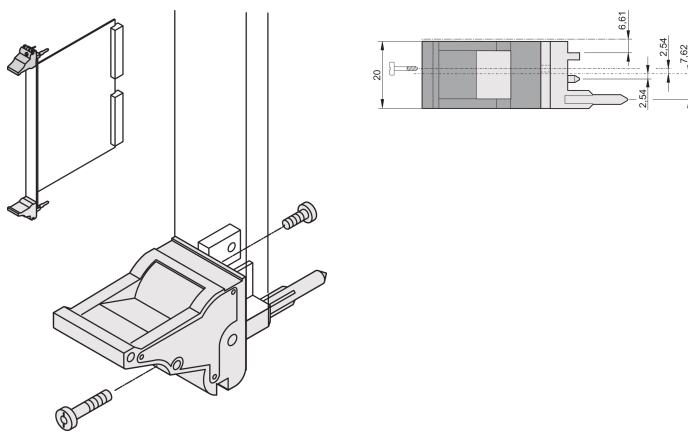

# Impugnatura insertore/estrattore tipo IEL, leva nera, pulsante grigio, superiore, 100 pezzi

## CODICE A CATALOGO

**20817-685**

L'impugnatura dell'insertore/estrattore, tipo IEL in conformità allo standard IEEE 1101.10. Disassamento di 0,1" due di queste maniglie possono superare una singola forza della leva di 700N (per coppia).

## CARATTERISTICHE

Adatto per forze di inserimento ed estrazione fino a 700 N (per coppia)

In conformità con IEEE 1101,10 e IEC 60297-3-102

È possibile montare un microinterruttore

L'offset da 0,1" viene utilizzato per PSU con SMD Plus

Tipo di prodotto: Manopola

Tipo: Inseritore/Estrattore, offset di 0,1"

Funziona con: Pannelli frontali

Gross Weight: 2.384kg