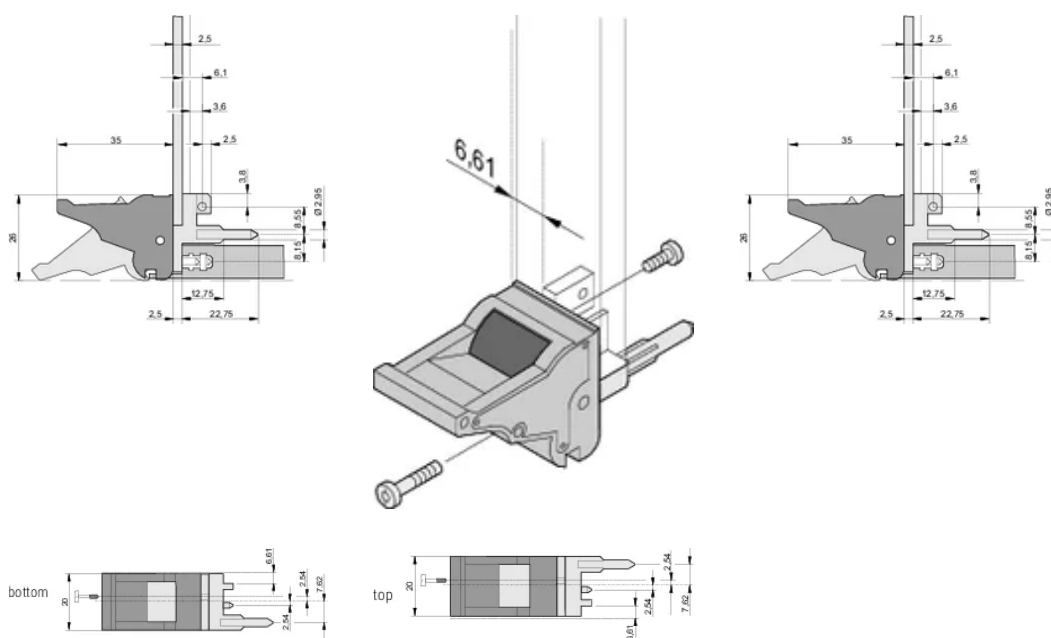

Classificazione dell'infiammabilità: UL® 94V-0

Colore: Grigio

È conforme a: EN 45545-2

Materiale: Policarbonato

Tipo di prodotto: Manopola

Tipo: Inseritore/Estrattore, offset di 0,1"

Funziona con: Pannelli frontali

Gross Weight: 0.25kg

INFORMAZIONI DI PRODOTTO AGGIUNTIVE

Ordinare i perni di codifica e il microinterruttore separatamente.

SCHEMI

AVVERTIMENTO

I prodotti nVent devono essere installati e utilizzati solo come indicato nelle schede istruzioni e nei materiali di formazione di nVent. Le schede istruzioni sono disponibili su www.nvent.com e presso il vostro rappresentante del servizio clienti nVent. Un'installazione scorretta, un uso improprio, un'applicazione errata o qualsiasi altro mancato rispetto completo delle istruzioni e degli avvertimenti di nVent può causare malfunzionamenti del prodotto, danni alla proprietà, gravi lesioni personali e morte e/o annullare la vostra garanzia.