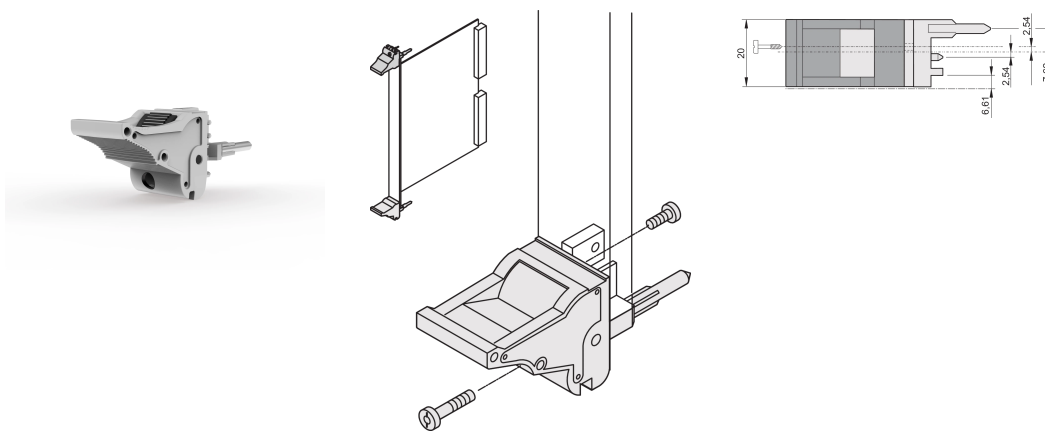

Impugnatura insertore/estrattore tipo IEL, leva grigia, pulsante nero, inferiore, 10 pezzi

CODICE A CATALOGO

20817-690

L'impugnatura dell'insertore/estrattore, tipo IEL in conformità allo standard IEEE 1101.10. Disassamento di 0,1" due di queste maniglie possono superare una singola forza della leva di 700 N (per coppia).

CERTIFICAZIONI

CARATTERISTICHE

Adatto per forze di inserimento ed estrazione fino a 700 N (per coppia)

In conformità con IEEE 1101,10 e IEC 60297-3-102

È possibile montare un microinterruttore

L'offset da 0,1" viene utilizzato per PSU con SMD Plus

ATTRIBUTI DEL PRODOTTO

Quantità nella confezione: 10

Tipo di maniglia: IEL; Parte anteriore inferiore

Classificazione dell'infiammabilità: UL® 94V-0

Colore: Grigio

È conforme a: EN 45545-2

Materiale: Policarbonato

Tipo di prodotto: Manopola

Tipo: Inseritore/Estrattore, offset di 0,1"

Funziona con: Pannelli frontali

Gross Weight: 0.25kg

INFORMAZIONI DI PRODOTTO AGGIUNTIVE

Ordinare i perni di codifica e il microinterruttore separatamente.