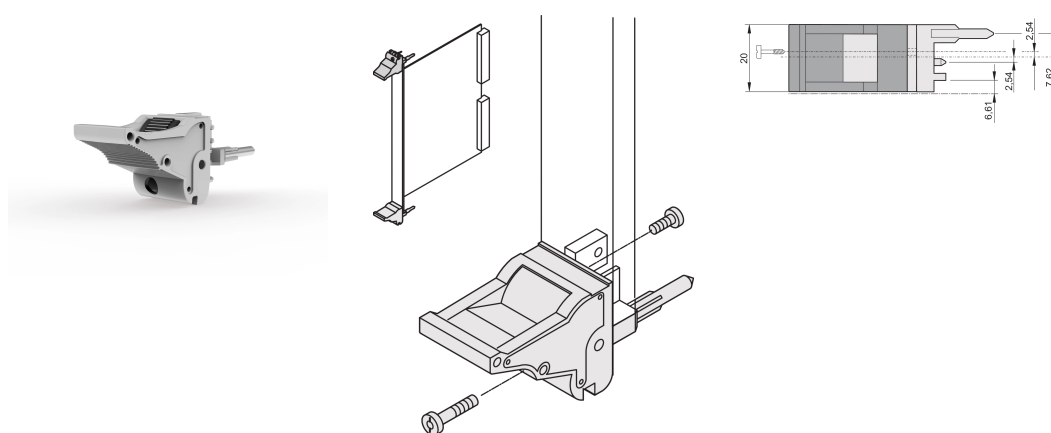

# Impugnatura insertore/estrattore tipo IEL, leva grigia, pulsante nero, inferiore, 100 pezzi

## CODICE A CATALOGO

**20817-691**

L'impugnatura dell'insertore/estrattore, tipo IEL in conformità allo standard IEEE 1101.10. Disassamento di 0,1" due di queste maniglie possono superare una singola forza della leva di 700 N (per coppia).

## CARATTERISTICHE

Adatto per forze di inserimento ed estrazione fino a 700 N (per coppia)

In conformità con IEEE 1101,10 e IEC 60297-3-102

È possibile montare un microinterruttore

L'offset da 0,1" viene utilizzato per PSU con SMD Plus

Tipo di prodotto: Manopola

Tipo: Inseritore/Estrattore, offset di 0,1"

Funziona con: Pannelli frontali

Net Weight: 2.42kg