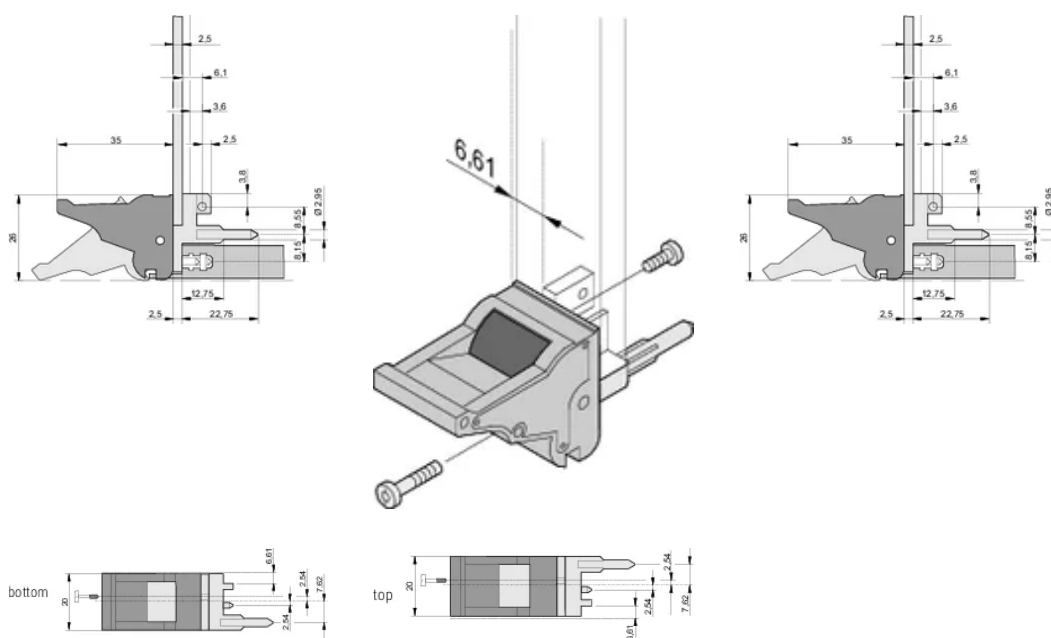

Classificazione dell'infiammabilità: UL® 94V-0

Colore: Grigio

È conforme a: EN 45545-2

Materiale: Policarbonato

Tipo di prodotto: Manopola

Tipo: Inseritore/Estrattore, offset di 0,1"

Funziona con: Pannelli frontali

Net Weight: 2.42kg

INFORMAZIONI DI PRODOTTO AGGIUNTIVE

Ordinare i perni di codifica e il microinterruttore separatamente.

SCHEMI

AVVERTIMENTO

I prodotti nVent devono essere installati e utilizzati solo come indicato nelle schede istruzioni e nei materiali di formazione di nVent. Le schede istruzioni sono disponibili su www.nvent.com e presso il vostro rappresentante del servizio clienti nVent. Un'installazione scorretta, un uso improprio, un'applicazione errata o qualsiasi altro mancato rispetto completo delle istruzioni e degli avvertimenti di nVent può causare malfunzionamenti del prodotto, danni alla proprietà, gravi lesioni personali e morte e/o annullare la vostra garanzia.