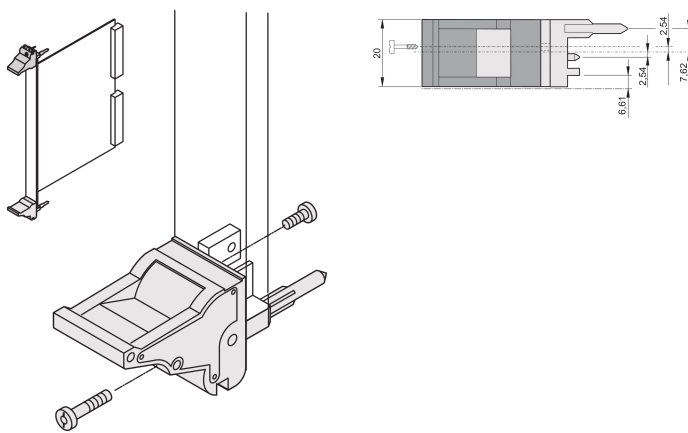

# Impugnatura insertore/estrattore tipo IEL, leva grigia, pulsante nero, superiore, 10 pezzi

## CODICE A CATALOGO

**20817-692**

L'impugnatura dell'insertore/estrattore, tipo IEL in conformità allo standard IEEE 1101.10. Disassamento di 0,1" due di queste maniglie possono superare una singola forza della leva di 700 N (per coppia).

## CARATTERISTICHE

Adatto per forze di inserimento ed estrazione fino a 700 N (per coppia)

In conformità con IEEE 1101,10 e IEC 60297-3-102

È possibile montare un microinterruttore

L'offset da 0,1" viene utilizzato per PSU con SMD Plus

Tipo di prodotto: Manopola

Tipo: Inseritore/Estrattore, offset di 0,1"

Funziona con: Pannelli frontali

Gross Weight: 0.248kg