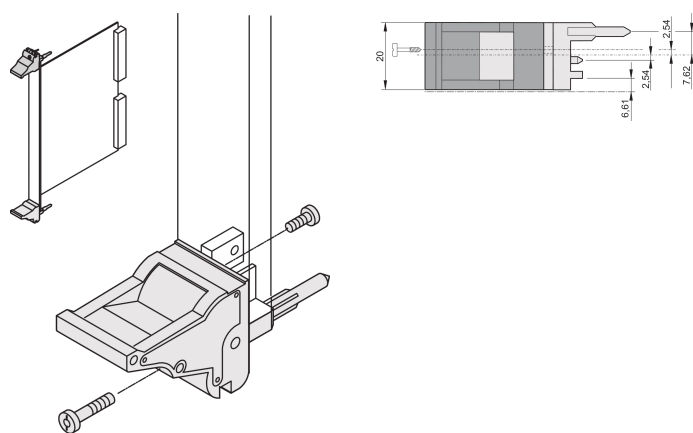

Impugnatura insertore/estrattore tipo IEL, leva grigia, pulsante nero, superiore, 100 pezzi

CODICE A CATALOGO

20817-693

L'impugnatura dell'insertore/estrattore, tipo IEL in conformità allo standard IEEE 1101.10. Disassamento di 0,1" due di queste maniglie possono superare una singola forza della leva di 700 N (per coppia).

CERTIFICAZIONI

CARATTERISTICHE

Adatto per forze di inserimento ed estrazione fino a 700 N (per coppia)

In conformità con IEEE 1101,10 e IEC 60297-3-102

È possibile montare un microinterruttore

L'offset da 0,1" viene utilizzato per PSU con SMD Plus

ATTRIBUTI DEL PRODOTTO

Quantità nella confezione: 100

Tipo di maniglia: IEL; Parte superiore anteriore

Classificazione dell'infiammabilità: UL® 94V-0

Colore: Grigio

È conforme a: EN 45545-2

Materiale: Policarbonato

Tipo di prodotto: Manopola

Tipo: Inseritore/Estrattore, offset di 0,1"

Funziona con: Pannelli frontali

Gross Weight: 2.413kg

INFORMAZIONI DI PRODOTTO AGGIUNTIVE

Ordinare i perni di codifica e il microinterruttore separatamente.