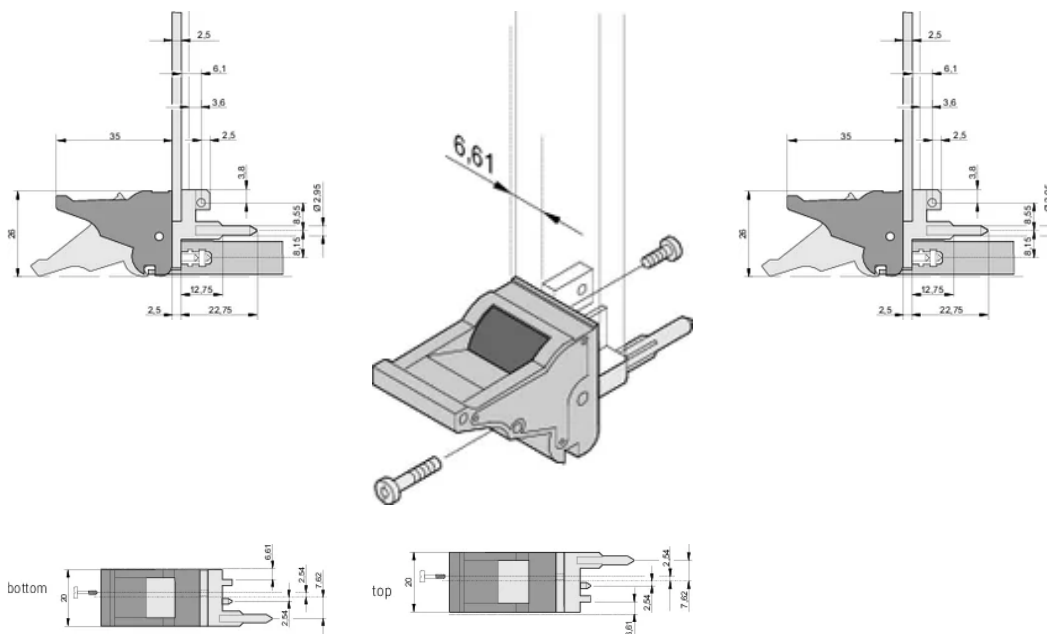

Classificazione dell'infiammabilità: UL® 94V-0

Colore: Grigio

È conforme a: EN 45545-2

Materiale: Policarbonato

Tipo di prodotto: Manopola

Tipo: Inseritore/Estrattore, offset di 0,1"

Funziona con: Pannelli frontali

Gross Weight: 2.413kg

INFORMAZIONI DI PRODOTTO AGGIUNTIVE

Ordinare i perni di codifica e il microinterruttore separatamente.

SCHEMI

AVVERTIMENTO

I prodotti nVent devono essere installati e utilizzati solo come indicato nelle schede istruzioni e nei materiali di formazione di nVent. Le schede istruzioni sono disponibili su www.nvent.com e presso il vostro rappresentante del servizio clienti nVent. Un'installazione scorretta, un uso improprio, un'applicazione errata o qualsiasi altro mancato rispetto completo delle istruzioni e degli avvertimenti di nVent può causare malfunzionamenti del prodotto, danni alla proprietà, gravi lesioni personali e morte e/o annullare la vostra garanzia.