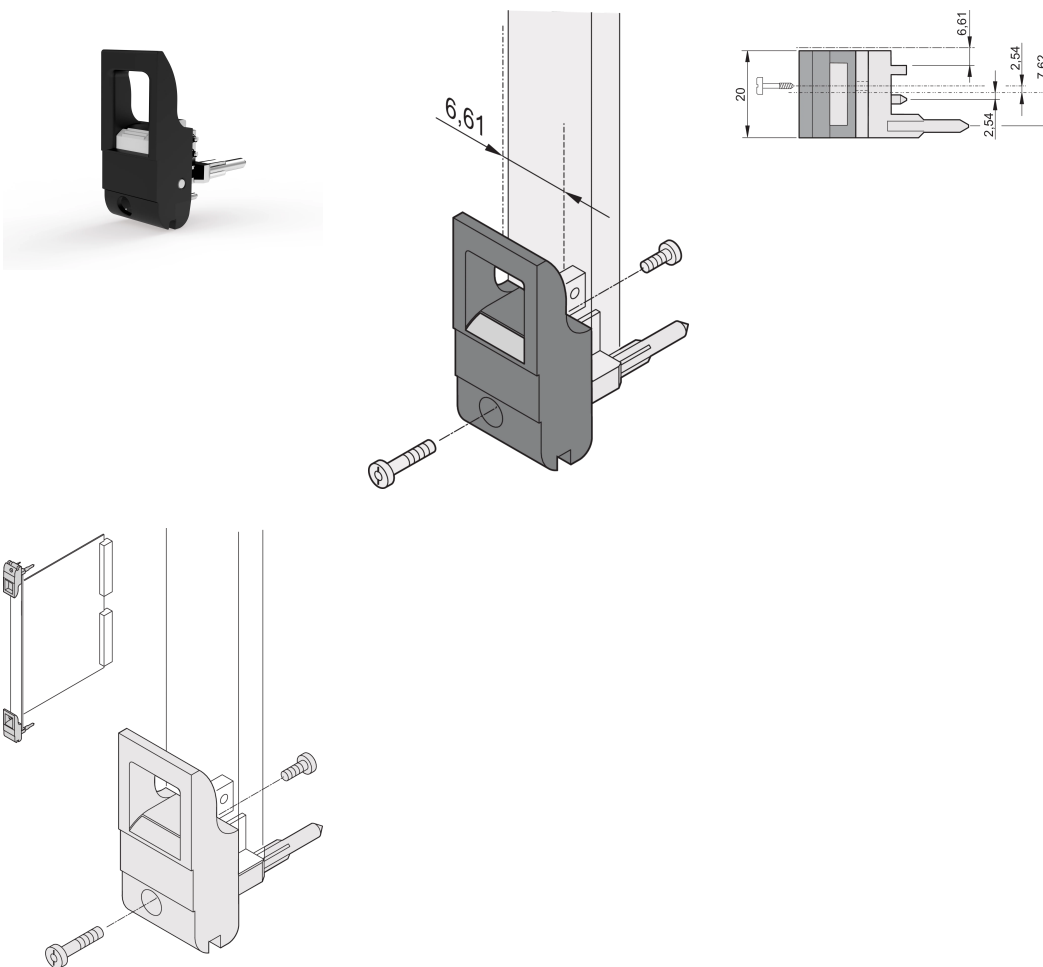

# Impugnatura insertore/estrattore tipo IET, leva nera, pulsante grigio, inferiore; 10 pezzi

CODICE A CATALOGO

20817-706

L'impugnatura dell'insertore/estrattore, tipo IET in conformità allo standard IEEE 1101.10. disassamento di 0,1". Due di queste maniglie possono superare una singola forza della leva di 700 N (per coppia).

## CARATTERISTICHE

Adatto per forze di inserimento ed estrazione fino a 700 N (per coppia)

In conformità con IEEE 1101,10 e IEC 60297-3-102

È possibile montare un microinterruttore

L'offset da 0,1" viene utilizzato per PSU con SMD Plus

Profondità (D): 39.15mm

Altezza (H): 44.65mm

Materiale: Policarbonato; Lega di zinco

Tipo di prodotto: Manopola

Tipo: Inseritore/Estrattore, offset di 0,1"

Larghezza (W): 19.8mm

Funziona con: Pannelli frontali