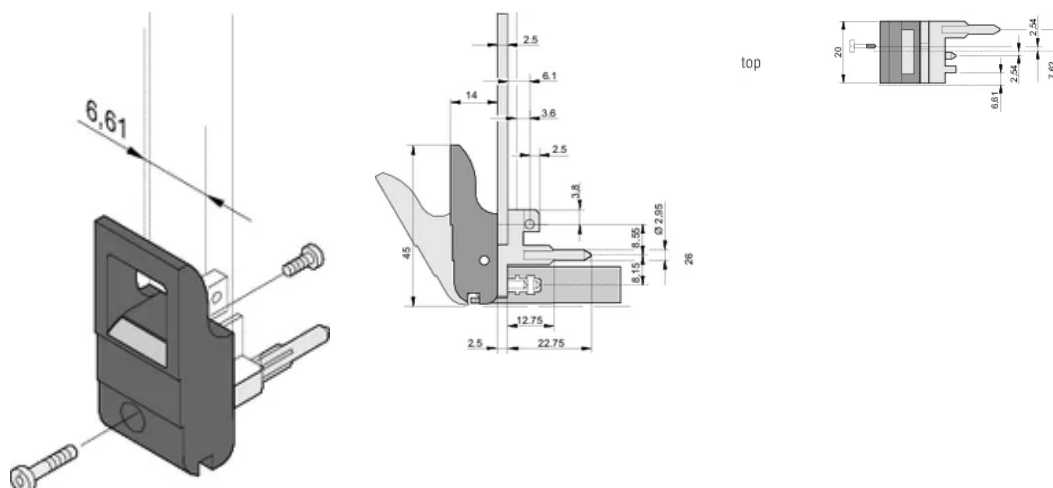

CARATTERISTICHE

Adatto per forze di inserimento ed estrazione fino a 700 N (per coppia)

In conformità con IEEE 1101,10 e IEC 60297-3-102

È possibile montare un microinterruttore

L'offset da 0,1" viene utilizzato per PSU con SMD Plus

ATTRIBUTI DEL PRODOTTO

Quantità nella confezione: 10

Tipo di maniglia: IET; Parte anteriore inferiore

Classificazione dell'infiammabilità: UL® 94V-0

Colore: Jet Black

Codice colore: RAL 9005

È conforme a: EN 45545-2

Profondità (D): 39.15mm

Altezza (H): 44.65mm

Materiale: Policarbonato; Lega di zinco

Tipo di prodotto: Manopola

Tipo: Inseritore/Estrattore, offset di 0,1"

Larghezza (W): 19.8mm

Funziona con: Pannelli frontali

Net Weight: 0.24kg

INFORMAZIONI DI PRODOTTO AGGIUNTIVE

Ordinare i perni di codifica e il microinterruttore separatamente.

SCHEMI