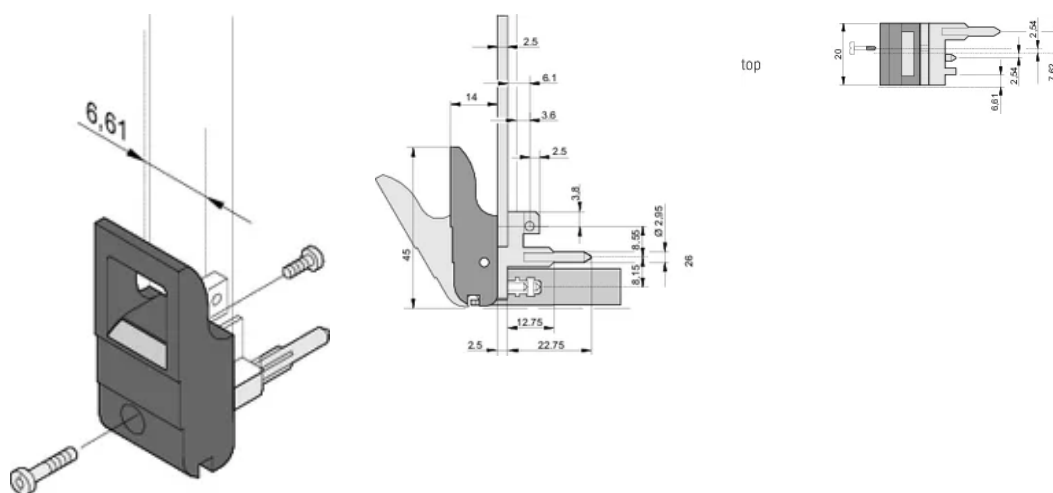

CARATTERISTICHE

Adatto per forze di inserimento ed estrazione fino a 700 N (per coppia)

In conformità con IEEE 1101,10 e IEC 60297-3-102

È possibile montare un microinterruttore

L'offset da 0,1" viene utilizzato per PSU con SMD Plus

ATTRIBUTI DEL PRODOTTO

Quantità nella confezione: 100

Tipo di maniglia: IET; Parte anteriore inferiore

Classificazione dell'infiammabilità: UL® 94V-0

Colore: Nero

È conforme a: EN 45545-2

Altezza (H): 232mm

Materiale: Policarbonato; Lega di zinco

Tipo di prodotto: Manopola

Tipo: Inseritore/Estrattore, offset di 0,1"

Funziona con: Pannelli frontali

Net Weight: 2.278kg

INFORMAZIONI DI PRODOTTO AGGIUNTIVE

Ordinare i perni di codifica e il microinterruttore separatamente.

SCHEMI

AVVERTIMENTO

I prodotti nVent devono essere installati e utilizzati solo come indicato nelle schede istruzioni e nei materiali di formazione di nVent. Le schede istruzioni sono disponibili su www.nvent.com e presso il vostro rappresentante del servizio clienti nVent. Un'installazione scorretta, un uso improprio, un'applicazione errata o qualsiasi altro mancato rispetto completo delle