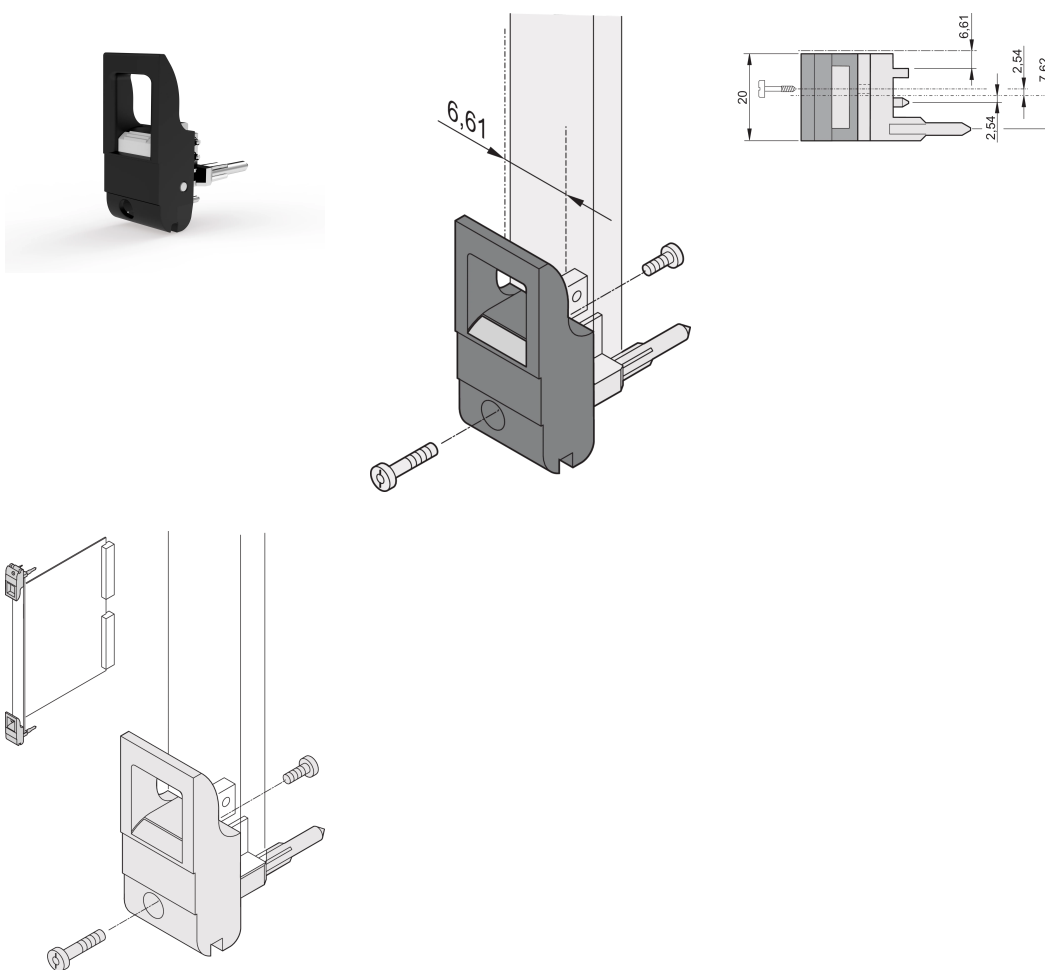

# Impugnatura insertore/estrattore tipo IET, leva nera, pulsante grigio, inferiore, 100 pezzi

CODICE A CATALOGO

20817-707

L'impugnatura dell'insertore/estrattore, tipo IET in conformità allo standard IEEE 1101.10. disassamento di 0,1". Due di queste maniglie possono superare una singola forza della leva di 700 N (per coppia).

## CARATTERISTICHE

Adatto per forze di inserimento ed estrazione fino a 700 N (per coppia)

In conformità con IEEE 1101,10 e IEC 60297-3-102

È possibile montare un microinterruttore

L'offset da 0,1" viene utilizzato per PSU con SMD Plus

## ATTRIBUTI DEL PRODOTTO

Quantità nella confezione: 100

Tipo di maniglia: IET; Parte anteriore inferiore

Classificazione dell'infiammabilità: UL® 94V-0

Colore: Nero

È conforme a: EN 45545-2

Altezza (H): 232mm

Materiale: Policarbonato; Lega di zinco

Tipo di prodotto: Manopola

Tipo: Inseritore/Estrattore, offset di 0,1"

Funziona con: Pannelli frontali

Net Weight: 2.278kg