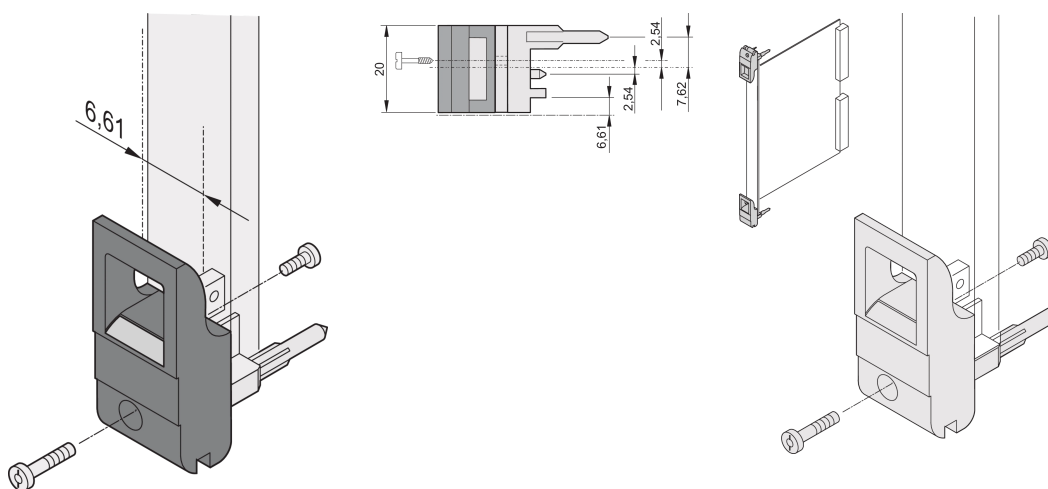

Impugnatura insertore/estrattore tipo IET, leva nera, pulsante grigio, superiore, 100 pezzi

CODICE A CATALOGO

20817-709

L'impugnatura dell'insertore/estrattore, tipo IET in conformità allo standard IEEE 1101.10. disassamento di 0,1". Due di queste maniglie possono superare una singola forza della leva di 700 N (per coppia).

CERTIFICAZIONI

CARATTERISTICHE

Adatto per forze di inserimento ed estrazione fino a 700 N (per coppia)

In conformità con IEEE 1101,10 e IEC 60297-3-102

È possibile montare un microinterruttore

L'offset da 0,1" viene utilizzato per PSU con SMD Plus

ATTRIBUTI DEL PRODOTTO

Quantità nella confezione: 100

Tipo di maniglia: IET; Parte superiore anteriore

Classificazione dell'infiammabilità: UL® 94V-0

Colore: Nero

È conforme a: EN 45545-2

Altezza (H): 367mm

Materiale: Policarbonato; Lega di zinco

Tipo di prodotto: Manopola

Tipo: Inseritore/Estrattore, offset di 0,1"

Funziona con: Pannelli frontali

Net Weight: 2.324kg

INFORMAZIONI DI PRODOTTO AGGIUNTIVE

Ordinare i perni di codifica e il microinterruttore separatamente.