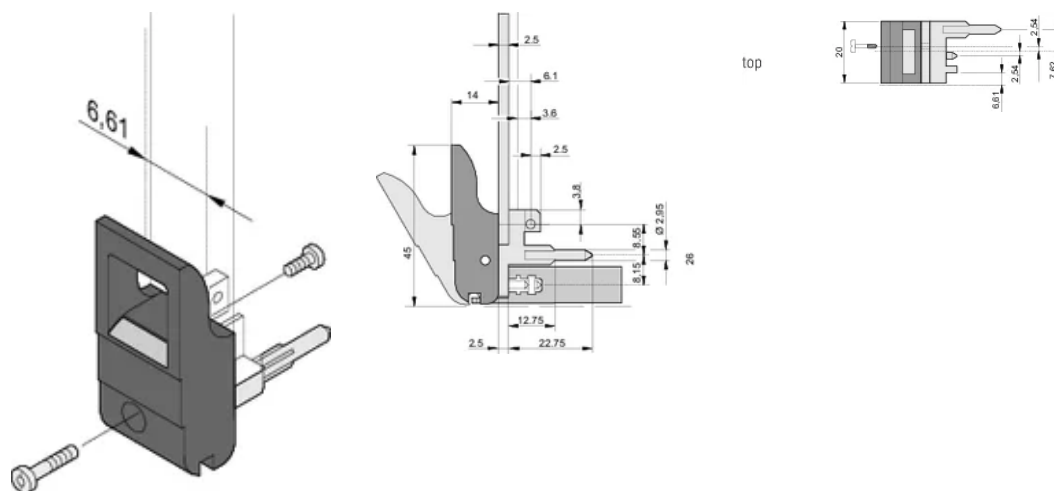

Tipo di maniglia: IET; Parte superiore anteriore

Classificazione dell'infiammabilità: UL® 94V-0

Colore: Nero

È conforme a: EN 45545-2

Altezza (H): 367mm

Materiale: Policarbonato; Lega di zinco

Tipo di prodotto: Manopola

Tipo: Inseritore/Estrattore, offset di 0,1"

Funziona con: Pannelli frontali

Net Weight: 2.324kg

INFORMAZIONI DI PRODOTTO AGGIUNTIVE

Ordinare i perni di codifica e il microinterruttore separatamente.

SCHEMI

AVVERTIMENTO

I prodotti nVent devono essere installati e utilizzati solo come indicato nelle schede istruzioni e nei materiali di formazione di nVent. Le schede istruzioni sono disponibili su www.nvent.com e presso il vostro rappresentante del servizio clienti nVent. Un'installazione scorretta, un uso improprio, un'applicazione errata o qualsiasi altro mancato rispetto completo delle istruzioni e degli avvertimenti di nVent può causare malfunzionamenti del prodotto, danni alla proprietà, gravi lesioni personali e morte e/o annullare la vostra garanzia.