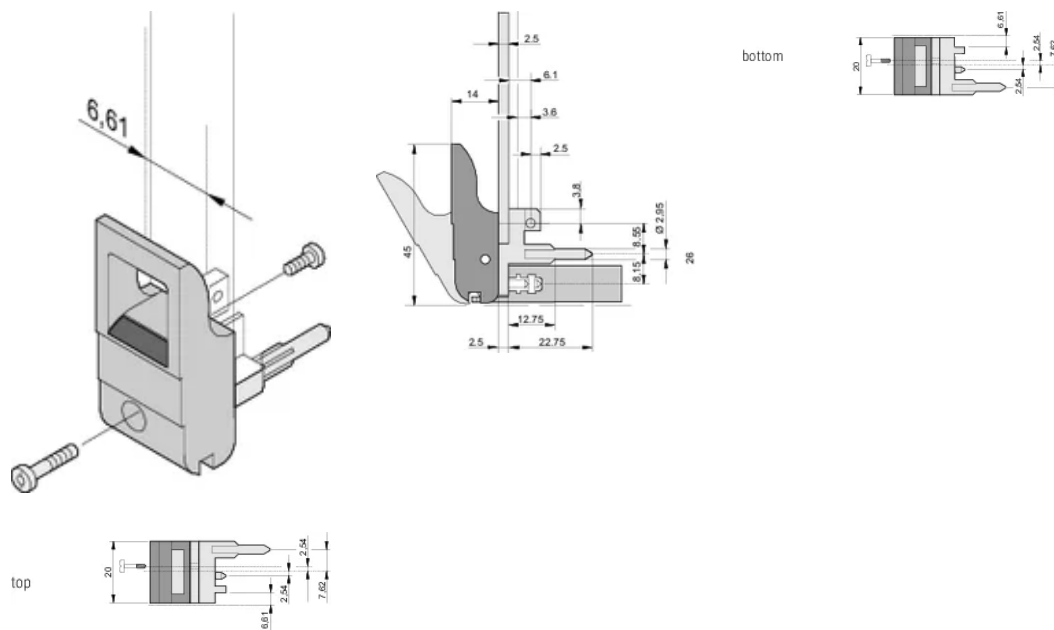

CARATTERISTICHE

Adatto per forze di inserimento ed estrazione fino a 700 N (per coppia)

In conformità con IEEE 1101,10 e IEC 60297-3-102

È possibile montare un microinterruttore

L'offset da 0,1" viene utilizzato per PSU con SMD Plus

ATTRIBUTI DEL PRODOTTO

Quantità nella confezione: 10

Tipo di maniglia: IET; Parte anteriore inferiore

Classificazione dell'infiammabilità: UL® 94V-0

Colore: Grigio

È conforme a: EN 45545-2

Materiale: Policarbonato

Tipo di prodotto: Manopola

Tipo: Inseritore/Estrattore, offset di 0,1"

Funziona con: Pannelli frontali

INFORMAZIONI DI PRODOTTO AGGIUNTIVE

Ordinare i perni di codifica e il microinterruttore separatamente.

SCHEMI

AVVERTIMENTO

I prodotti nVent devono essere installati e utilizzati solo come indicato nelle schede istruzioni e nei materiali di formazione di nVent. Le schede istruzioni sono disponibili su www.nvent.com e presso il vostro rappresentante del servizio clienti nVent.