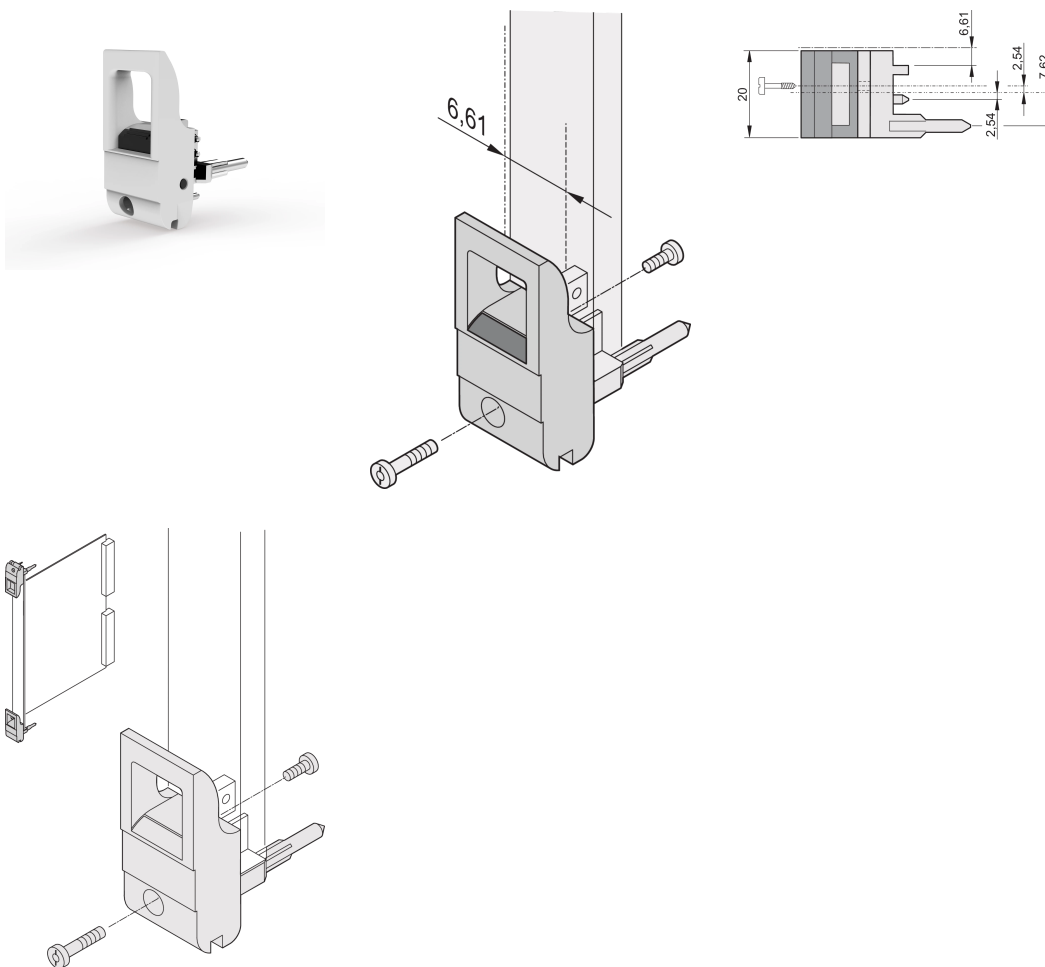

# Impugnatura insertore/estrattore tipo IET, leva grigia, pulsante nero, inferiore, 10 pezzi

CODICE A CATALOGO

20817-714

L'impugnatura dell'insertore/estrattore, tipo IET in conformità allo standard IEEE 1101.10. disassamento di 0,1". Due di queste maniglie possono superare una singola forza della leva di 700 N (per coppia).

## CARATTERISTICHE

Adatto per forze di inserimento ed estrazione fino a 700 N (per coppia)

In conformità con IEEE 1101,10 e IEC 60297-3-102

È possibile montare un microinterruttore

L'offset da 0,1" viene utilizzato per PSU con SMD Plus

## ATTRIBUTI DEL PRODOTTO

Quantità nella confezione: 10

Tipo di maniglia: IET; Parte anteriore inferiore

Classificazione dell'infiammabilità: UL® 94V-0

Colore: Grigio

È conforme a: EN 45545-2

Materiale: Policarbonato

Tipo di prodotto: Manopola

Tipo: Inseritore/Estrattore, offset di 0,1"

Funziona con: Pannelli frontali