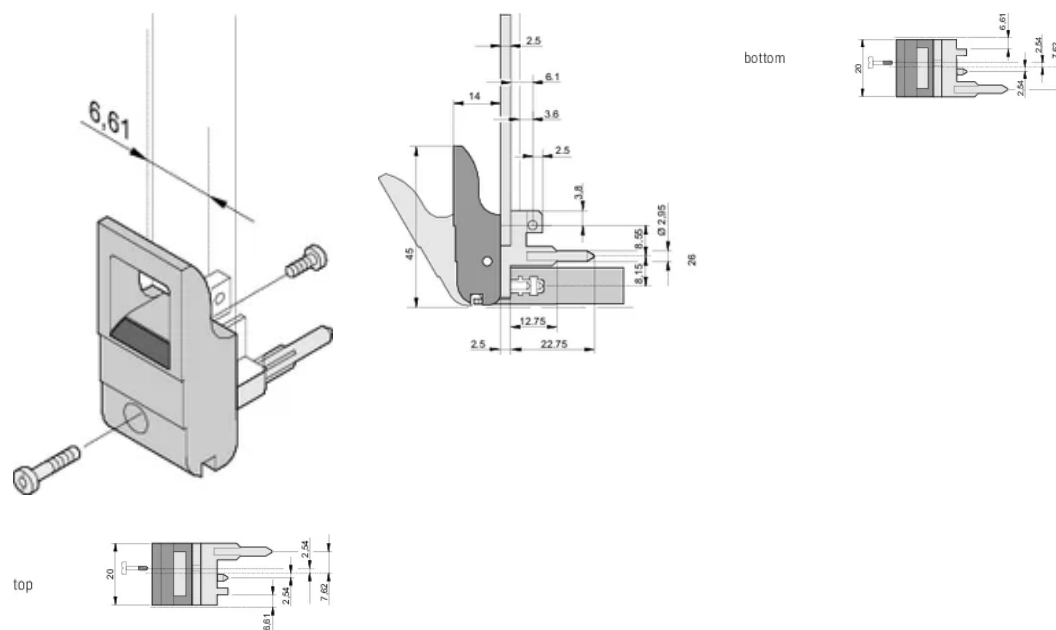

Impugnatura insertore/estrattore tipo IET, leva grigia, pulsante nero, inferiore, 100 pezzi

CODICE A CATALOGO

20817-715

L'impugnatura dell'insertore/estrattore, tipo IET in conformità allo standard IEEE 1101.10. disassamento di 0,1". Due di queste maniglie possono superare una singola forza della leva di 700 N (per coppia).

CERTIFICAZIONI

CARATTERISTICHE

Adatto per forze di inserimento ed estrazione fino a 700 N (per coppia)

In conformità con IEEE 1101,10 e IEC 60297-3-102

È possibile montare un microinterruttore

L'offset da 0,1" viene utilizzato per PSU con SMD Plus

Tipo: Inseritore/Estrattore, offset di 0,1"

Funziona con: Pannelli frontali

Gross Weight: 2.321kg

INFORMAZIONI DI PRODOTTO AGGIUNTIVE

Ordinare i perni di codifica e il microinterruttore separatamente.

SCHEMI