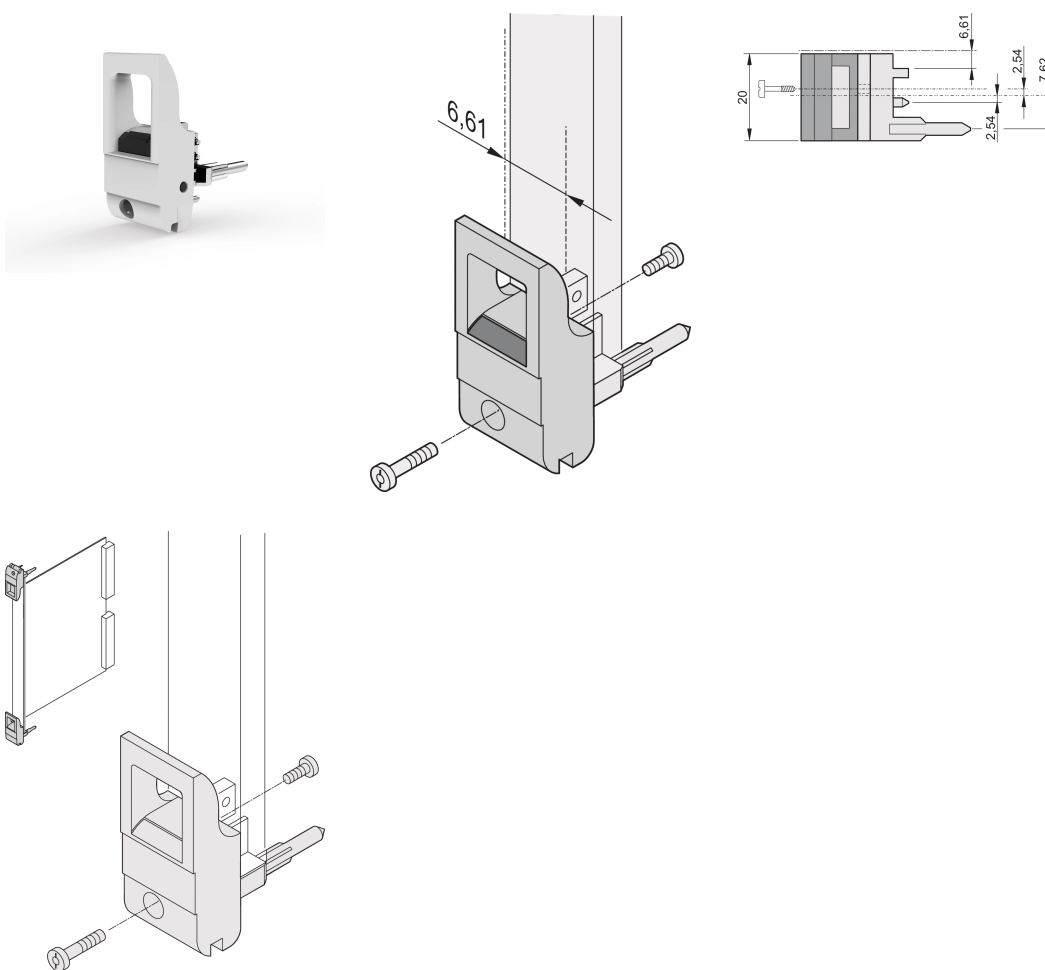

Impugnatura insertore/estrattore tipo IET, leva grigia, pulsante nero, inferiore, 100 pezzi

CODICE A CATALOGO

20817-715

L'impugnatura dell'insertore/estrattore, tipo IET in conformità allo standard IEEE 1101.10. disassamento di 0,1". Due di queste maniglie possono superare una singola forza della leva di 700 N (per coppia).

CERTIFICAZIONI

CARATTERISTICHE

Adatto per forze di inserimento ed estrazione fino a 700 N (per coppia)

In conformità con IEEE 1101,10 e IEC 60297-3-102

È possibile montare un microinterruttore

L'offset da 0,1" viene utilizzato per PSU con SMD Plus

ATTRIBUTI DEL PRODOTTO

Quantità nella confezione: 100

Tipo di maniglia: IET; Parte anteriore inferiore

Classificazione dell'infiammabilità: UL® 94V-0

Colore: Grigio

Materiale: Policarbonato

Tipo di prodotto: Manopola

Tipo: Inseritore/Estrattore, offset di 0,1"

Funziona con: Pannelli frontali

Gross Weight: 2.321kg

INFORMAZIONI DI PRODOTTO AGGIUNTIVE

Ordinare i perni di codifica e il microinterruttore separatamente.

SCHEMI