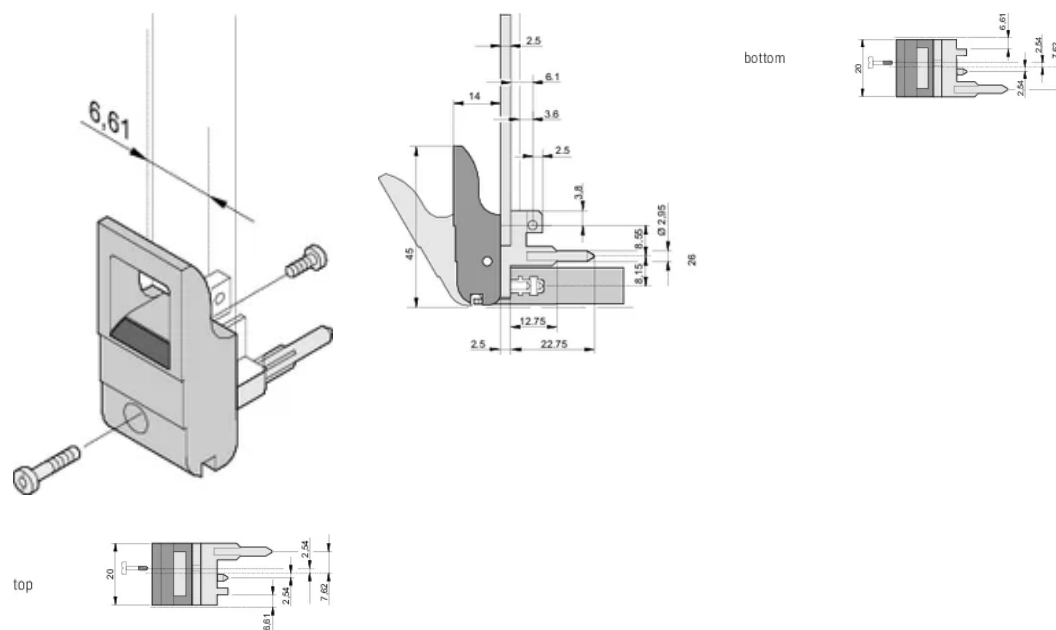

Impugnatura insertore/estrattore tipo IET, leva grigia, pulsante nero, superiore, 10 pezzi

CODICE A CATALOGO

20817-716

L'impugnatura dell'insertore/estrattore, tipo IET in conformità allo standard IEEE 1101.10. disassamento di 0,1". Due di queste maniglie possono superare una singola forza della leva di 700 N (per coppia).

CERTIFICAZIONI

CARATTERISTICHE

Adatto per forze di inserimento ed estrazione fino a 700 N (per coppia)

In conformità con IEEE 1101,10 e IEC 60297-3-102

È possibile montare un microinterruttore

L'offset da 0,1" viene utilizzato per PSU con SMD Plus

Tipo: Inseritore/Estrattore, offset di 0,1"

Funziona con: Pannelli frontali

Net Weight: 0.24kg

INFORMAZIONI DI PRODOTTO AGGIUNTIVE

Ordinare i perni di codifica e il microinterruttore separatamente.

SCHEMI

AVVERTIMENTO