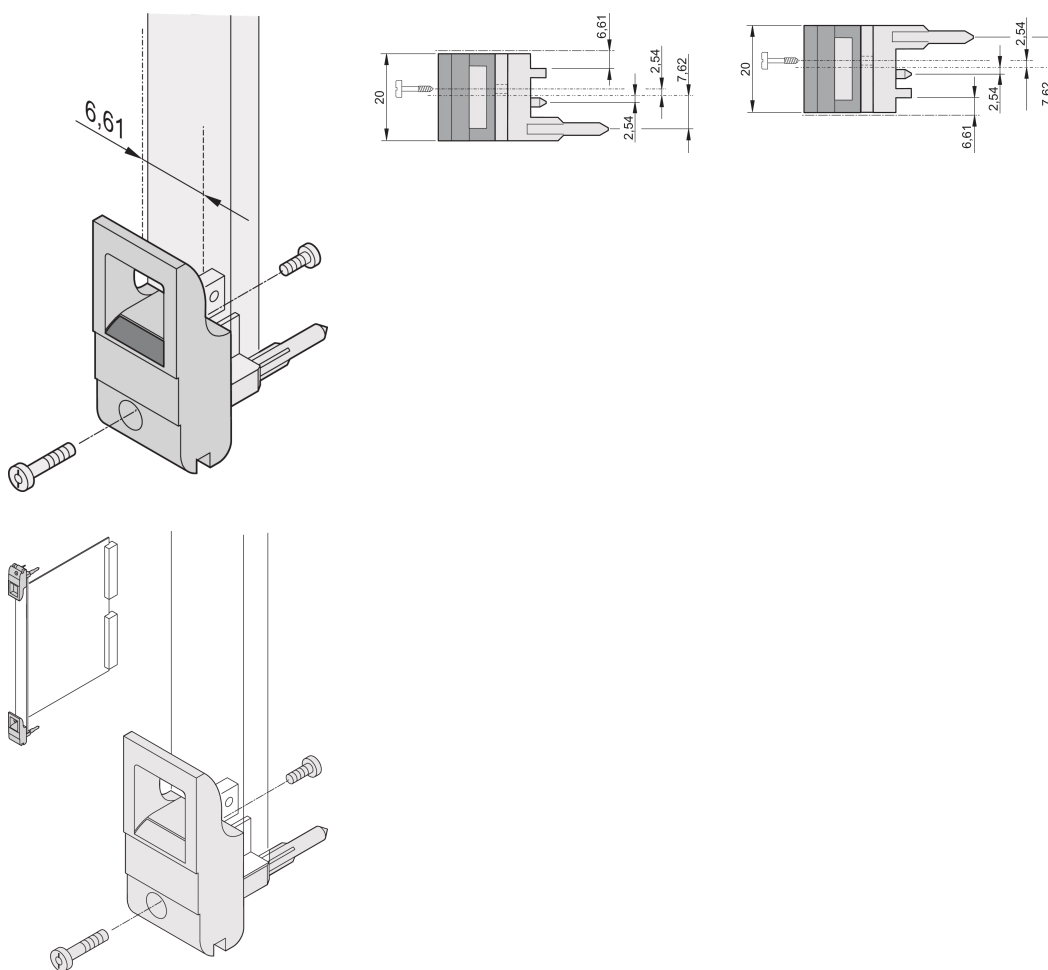

Impugnatura insertore/estrattore tipo IET, leva grigia, pulsante nero, superiore, 10 pezzi

CODICE A CATALOGO

20817-716

L'impugnatura dell'insertore/estrattore, tipo IET in conformità allo standard IEEE 1101.10. disassamento di 0,1". Due di queste maniglie possono superare una singola forza della leva di 700 N (per coppia).

CERTIFICAZIONI

CARATTERISTICHE

Adatto per forze di inserimento ed estrazione fino a 700 N (per coppia)

In conformità con IEEE 1101,10 e IEC 60297-3-102

È possibile montare un microinterruttore

L'offset da 0,1" viene utilizzato per PSU con SMD Plus

ATTRIBUTI DEL PRODOTTO

Quantità nella confezione: 10

Tipo di maniglia: IET; Parte superiore anteriore

Classificazione dell'infiammabilità: UL® 94V-0

Colore: Grigio

Materiale: Policarbonato

Tipo di prodotto: Manopola

Tipo: Inseritore/Estrattore, offset di 0,1"

Funziona con: Pannelli frontali

Net Weight: 0.24kg

INFORMAZIONI DI PRODOTTO AGGIUNTIVE

Ordinare i perni di codifica e il microinterruttore separatamente.

SCHEMI

AVVERTIMENTO