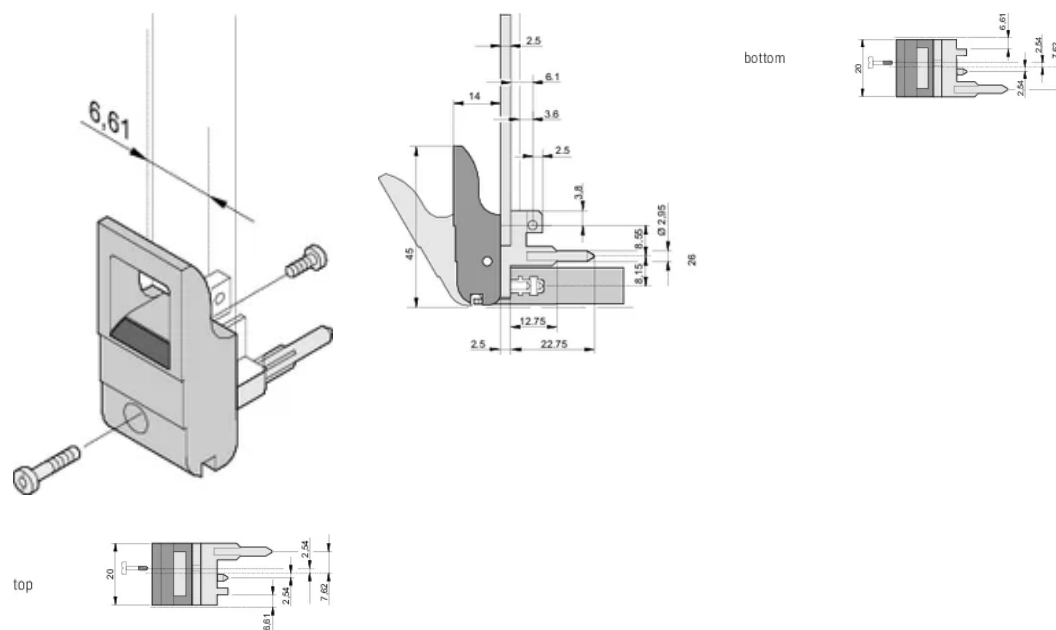

CARATTERISTICHE

Adatto per forze di inserimento ed estrazione fino a 700 N (per coppia)

In conformità con IEEE 1101,10 e IEC 60297-3-102

È possibile montare un microinterruttore

L'offset da 0,1" viene utilizzato per PSU con SMD Plus

ATTRIBUTI DEL PRODOTTO

Quantità nella confezione: 100

Tipo di maniglia: IET; Parte superiore anteriore

Classificazione dell'infiammabilità: UL® 94V-0

Colore: Grigio

Materiale: Policarbonato

Tipo di prodotto: Manopola

Tipo: Inseritore/Estrattore, offset di 0,1"

Funziona con: Pannelli frontali

Net Weight: 2.28kg

INFORMAZIONI DI PRODOTTO AGGIUNTIVE

Ordinare i perni di codifica e il microinterruttore separatamente.

SCHEMI

AVVERTIMENTO

I prodotti nVent devono essere installati e utilizzati solo come indicato nelle schede istruzioni e nei materiali di formazione di nVent. Le schede istruzioni sono disponibili su www.nvent.com e presso il vostro rappresentante del servizio clienti nVent.