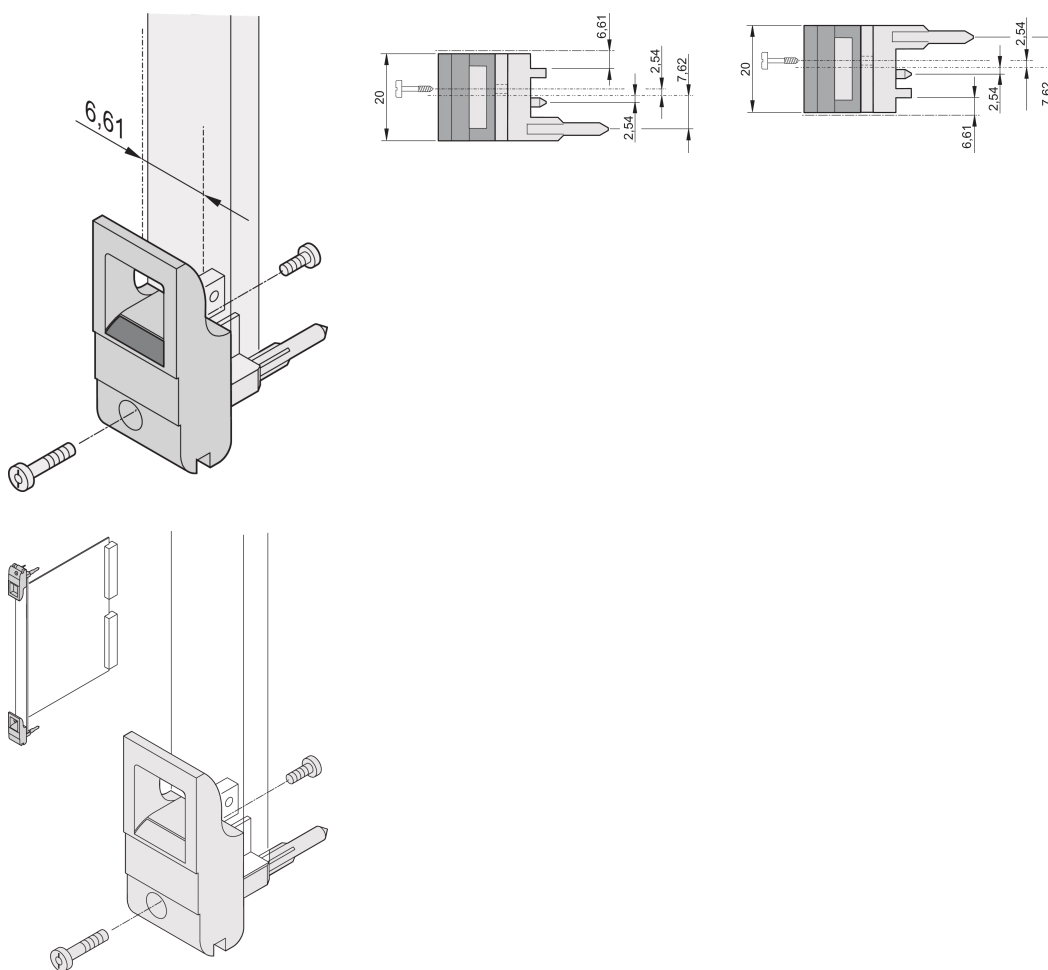

# Impugnatura insertore/estrattore tipo IET, leva grigia, pulsante nero, superiore, 100 pezzi

CODICE A CATALOGO

20817-717

L'impugnatura dell'insertore/estrattore, tipo IET in conformità allo standard IEEE 1101.10. disassamento di 0,1". Due di queste maniglie possono superare una singola forza della leva di 700 N (per coppia).

## CARATTERISTICHE

Adatto per forze di inserimento ed estrazione fino a 700 N (per coppia)

In conformità con IEEE 1101,10 e IEC 60297-3-102

È possibile montare un microinterruttore

L'offset da 0,1" viene utilizzato per PSU con SMD Plus

## ATTRIBUTI DEL PRODOTTO

Quantità nella confezione: 100

Tipo di maniglia: IET; Parte superiore anteriore

Classificazione dell'infiammabilità: UL® 94V-0

Colore: Grigio

Materiale: Policarbonato

Tipo di prodotto: Manopola

Tipo: Inseritore/Estrattore, offset di 0,1"

Funziona con: Pannelli frontali

Net Weight: 2.28kg