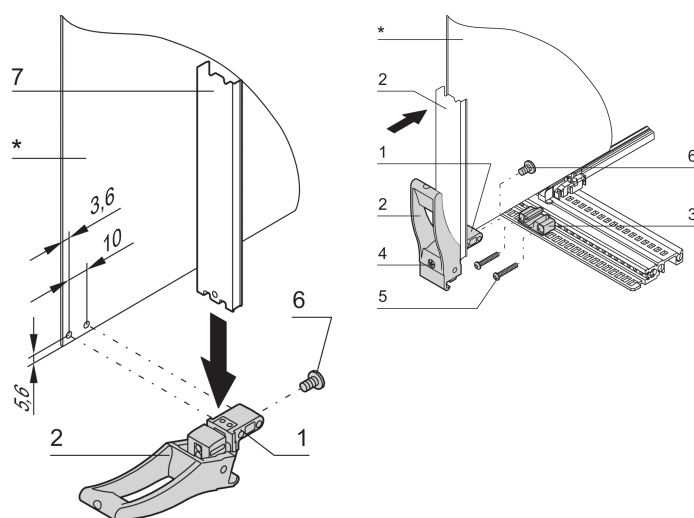

# Impugnatura insertore/estrattore tipo XL; 10 pezzi

## CODICE A CATALOGO

20817-874

Adatto per forze di inserimento ed estrazione fino a 1500 N (per coppia). Robusto fissaggio della scheda tramite doppi bulloni. La funzione di inserimento sarà supportata da una parte di codifica che sarà montata sulla guida orizzontale .

## CARATTERISTICHE

Adatto per forze di inserimento ed estrazione fino a 1500 N (per coppia)

Impugnatura in PA, rinforzata con fibra di vetro, UL 94V 0

Robusto fissaggio della scheda con fissaggio a doppio bullone