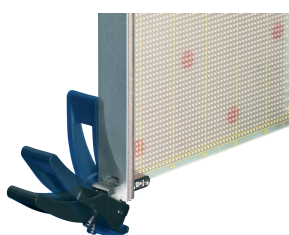

## CODICE A CATALOGO

20817-874

Adatto per forze di inserimento ed estrazione fino a 1500 N (per coppia). Robusto fissaggio della scheda tramite doppi bulloni. La funzione di inserimento sarà supportata da una parte di codifica che sarà montata sulla guida orizzontale .

## CARATTERISTICHE

Adatto per forze di inserimento ed estrazione fino a 1500 N (per coppia)

Impugnatura in PA, rinforzata con fibra di vetro, UL 94V 0

Robusto fissaggio della scheda con fissaggio a doppio bullone

È possibile montare microinterruttori

Impugnatura simmetrica identica in alto/in basso

## ATTRIBUTI DEL PRODOTTO

Tipo di prodotto: Manopola

Tipo: Inseritore/Estrattore

Funziona con: Pannelli frontali

Tipo di maniglia: XL

Larghezza: 20.1mm

Materiale: Lega di zinco; Poliammide

Colore: Jet Black