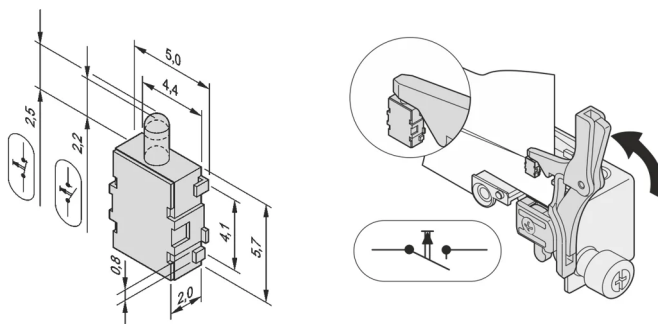

Microinterruttore per meccanica portante AMC, normalmente aperto

CODICE A CATALOGO

20817-909

Interruttore Mirco per portante AMC. Opzione come più vicino o apripista disponibile.

CARATTERISTICHE

Versione SMD

ATTRIBUTI DEL PRODOTTO

Tipo di prodotto: Switch

Funziona con: Sistemi

Quantità nella confezione: 10

Gross Weight: 0.002kg

AVVERTIMENTO

I prodotti nVent devono essere installati e utilizzati solo come indicato nelle schede istruzioni e nei materiali di formazione di nVent. Le schede istruzioni sono disponibili su www.nvent.com e presso il vostro rappresentante del servizio clienti nVent. Un'installazione scorretta, un uso improprio, un'applicazione errata o qualsiasi altro mancato rispetto completo delle istruzioni e degli avvertimenti di nVent può causare malfunzionamenti del prodotto, danni alla proprietà, gravi lesioni personali e morte e/o annullare la vostra garanzia.