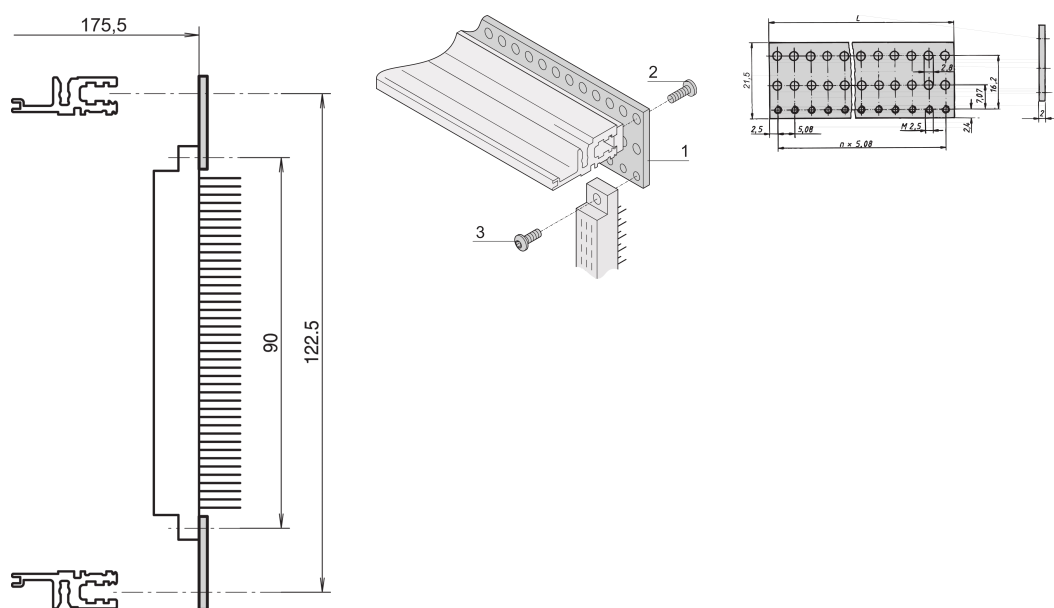

# Guida perforata EuropacPRO per connettore, conforme a EN 60603-2 e DIN 41612, 40 CV

## CODICE A CATALOGO

**20822-046**

Guida piatta perforata per il montaggio del connettore, ad esempio EN 60603-2 e DIN 41612, su guide orizzontali VT.

## CARATTERISTICHE

Insieme alle guide orizzontali posteriori, VT

Per il montaggio del connettore in conformità con EN 60603-2, DIN 41612

## ATTRIBUTI DEL PRODOTTO

Larghezza rack: 40HP

Quantità nella confezione: 4

Finitura: Passivato

Lunghezza: 203.2mm

Materiale: Alluminio

Famiglia di prodotti: EuropacPRO

Tipo di prodotto: Guida perforata