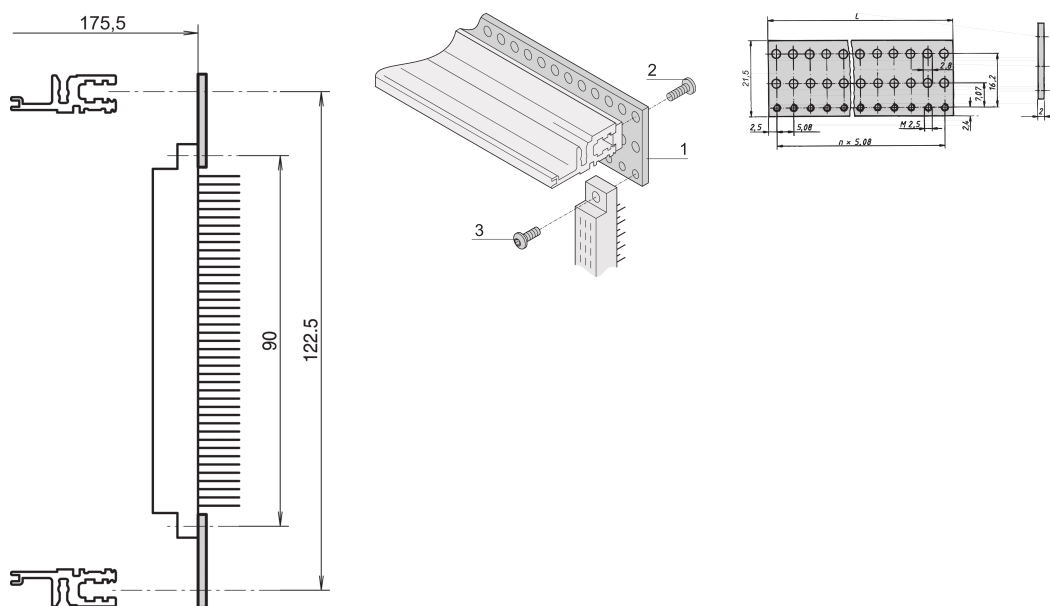

# Guida perforata EuropacPRO per connettore, conforme a EN 60603-2 e DIN 41612, 60 CV

## CODICE A CATALOGO

**20822-047**

Guida piatta perforata per il montaggio del connettore, ad esempio EN 60603-2 e DIN 41612, su guide orizzontali VT.

## CARATTERISTICHE

Insieme alle guide orizzontali posteriori, VT

Per il montaggio del connettore in conformità con EN 60603-2, DIN 41612

## ATTRIBUTI DEL PRODOTTO

Larghezza rack: 60HP

Quantità nella confezione: 4

Finitura: Passivato

Lunghezza: 304.8mm

Materiale: Alluminio

Famiglia di prodotti: EuropacPRO; RatiopacPRO; RatiopacPRO air; CompacPRO; PropacPRO