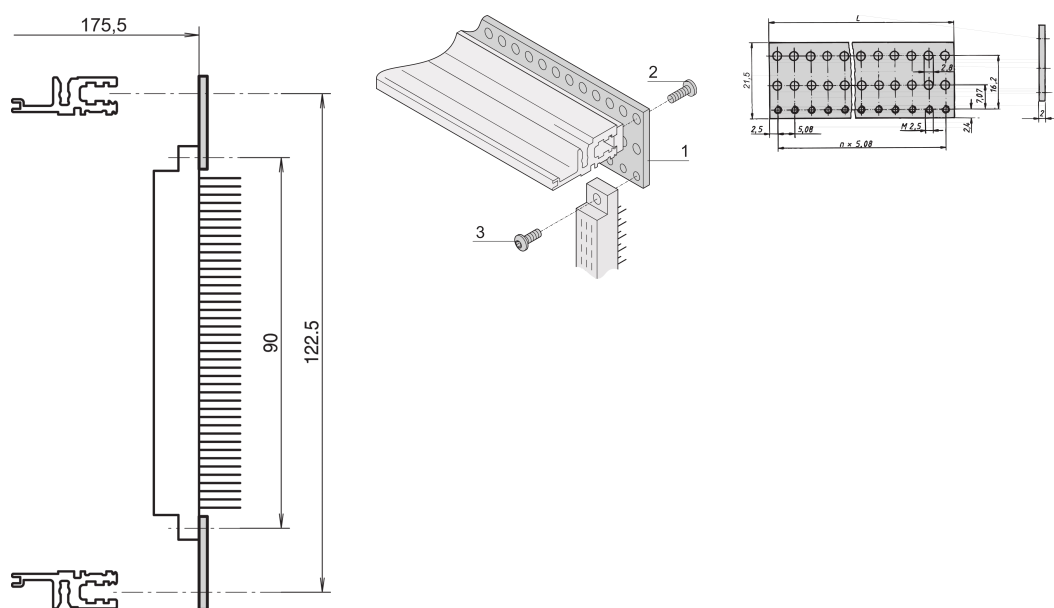

Guida perforata EuropacPRO per connettore, conforme a EN 60603-2 e DIN 41612, 84 CV

CODICE A CATALOGO

20822-048

Guida piatta perforata per il montaggio del connettore, ad esempio EN 60603-2 e DIN 41612, su guide orizzontali VT.

CERTIFICAZIONI

CARATTERISTICHE

Insieme alle guide orizzontali posteriori, VT

Per il montaggio del connettore in conformità con EN 60603-2, DIN 41612

ATTRIBUTI DEL PRODOTTO

Larghezza rack: 84HP

Quantità nella confezione: 4

Finitura: Passivato

Lunghezza: 431.8mm

Materiale: Alluminio

Famiglia di prodotti: EuropacPRO; RatiopacPRO; RatiopacPRO air; CompacPRO; PropacPRO

Tipo di prodotto: Guida perforata

Funziona con: Rack secondari; Custodie