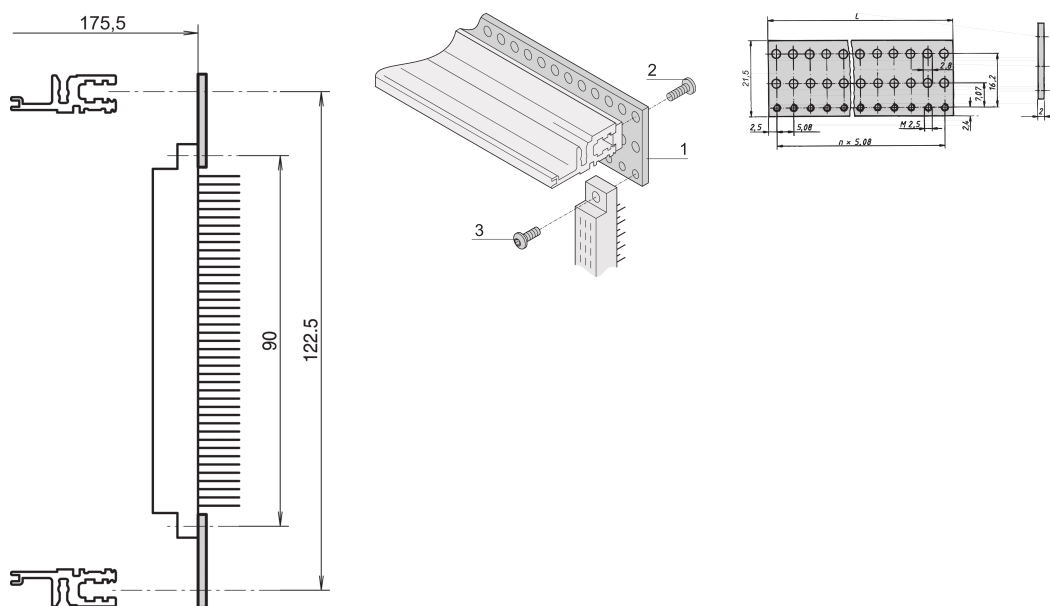

Guida perforata EuropacPRO per connettore, conforme a EN 60603-2 e DIN 41612, 42 CV

CODICE A CATALOGO

20822-050

Guida piatta perforata per il montaggio del connettore, ad esempio EN 60603-2 e DIN 41612, su guide orizzontali VT.

CERTIFICAZIONI

CARATTERISTICHE

Insieme alle guide orizzontali posteriori, VT

Per il montaggio del connettore in conformità con EN 60603-2, DIN 41612

ATTRIBUTI DEL PRODOTTO

Larghezza rack: 42HP

Quantità nella confezione: 4

Finitura: Passivato

Lunghezza: 213.36mm

Materiale: Alluminio

Famiglia di prodotti: EuropacPRO; RatiopacPRO; RatiopacPRO air; CompacPRO; PropacPRO

Tipo di prodotto: Guida perforata

Funziona con: Rack secondari; Custodie