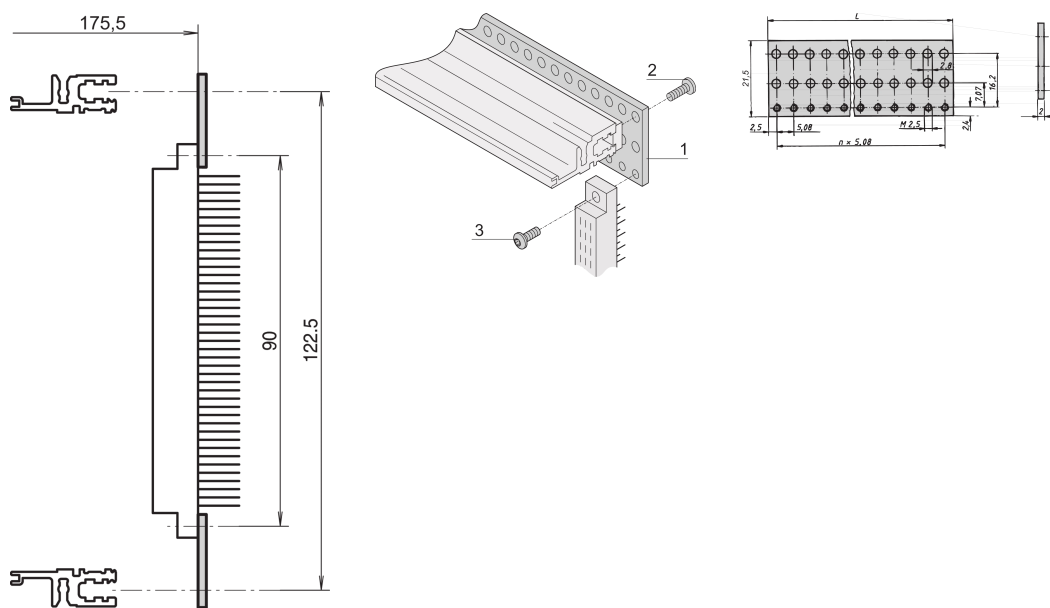

## CODICE A CATALOGO

**20822-053**

Guida piatta perforata per il montaggio del connettore, ad esempio EN 60603-2 e DIN 41612, su guide orizzontali VT.

## CARATTERISTICHE

Insieme alle guide orizzontali posteriori, VT

Per il montaggio del connettore in conformità con EN 60603-2, DIN 41612

## ATTRIBUTI DEL PRODOTTO

Larghezza rack: 8HP

Quantità nella confezione: 4

Finitura: Passivato

Lunghezza: 40.64mm

Materiale: Alluminio

Famiglia di prodotti: EuropacPRO; RatiopacPRO; RatiopacPRO air; CompacPRO; PropacPRO