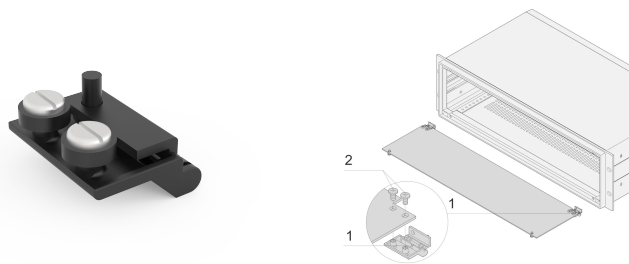

Cerniera pannello frontale Inpac

CODICE A CATALOGO

20828-028

Il pannello incernierato inferiore può essere assemblato sulla custodia Inpac.

CERTIFICAZIONI

CARATTERISTICHE

Cerniera per pannello anteriore

Montare nella parte inferiore

ATTRIBUTI DEL PRODOTTO

Tipo di prodotto: Kit hardware

Famiglia di prodotti: Inpac

Tipo: Cerniera

Funziona con: Custodie

Materiale: Plastica rinforzata con fibre

Quantità nella confezione: 2

Classificazione dell'inflammabilità: UL® 94V-0