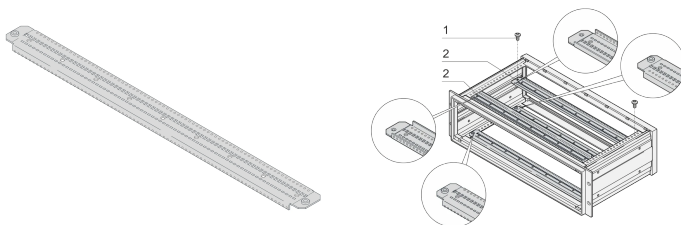

Guida di supporto Inpac per fissare le guide, 75 CV

CODICE A CATALOGO

20828-130

La guida di supporto consente il montaggio delle guide. In combinazione con una guida Z, è possibile montare connettori DIN. È possibile montare un backplane direttamente sulla guida se si utilizza un inserto filettato.

CARATTERISTICHE

4 guide di supporto per fissare i circuiti stampati con guide e materiale di assemblaggio

La guida di supporto può essere utilizzata anche per fissare una piastra di montaggio personalizzata

ATTRIBUTI DEL PRODOTTO

Tipo di prodotto: Guida di supporto

Famiglia di prodotti: Inpac

Materiale: Acciaio

Finitura: Alluminio zincato

Colore: Alluminio

Larghezza rack: 75HP

Lunghezza: 410mm