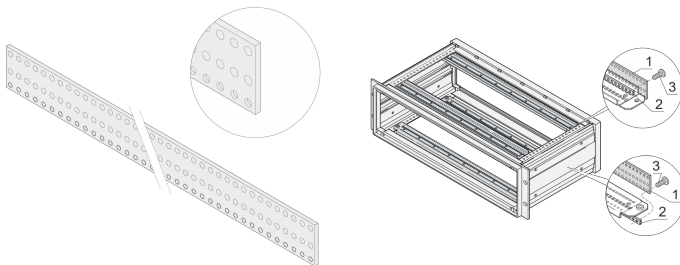

Guida perforata Inpac per il montaggio di connettori DIN EN 60603-2, DIN 41612, 75 CV

CODICE A CATALOGO

20828-131

Guida piatta perforata per il montaggio di connettori EN 60603-2 e DIN 41612, adatta per Inpac.

CARATTERISTICHE

Per il montaggio del connettore conforme a DIN 41612

ATTRIBUTI DEL PRODOTTO

Tipo di prodotto: Guida perforata

Famiglia di prodotti: Inpac

Funziona con: Custodie

Larghezza rack: 75HP

Quantità nella confezione: 2

Finitura: Passivato

Materiale: Alluminio

Net Weight: 0.074kg

AVVERTIMENTO

I prodotti nVent devono essere installati e utilizzati solo come indicato nelle schede istruzioni e nei materiali di formazione di nVent. Le schede istruzioni sono disponibili su www.nvent.com e presso il vostro rappresentante del servizio clienti nVent. Un'installazione scorretta, un uso improprio, un'applicazione errata o qualsiasi altro mancato rispetto completo delle istruzioni e degli avvertimenti di nVent può causare malfunzionamenti del prodotto, danni alla proprietà, gravi lesioni personali e morte e/o annullare la vostra garanzia.