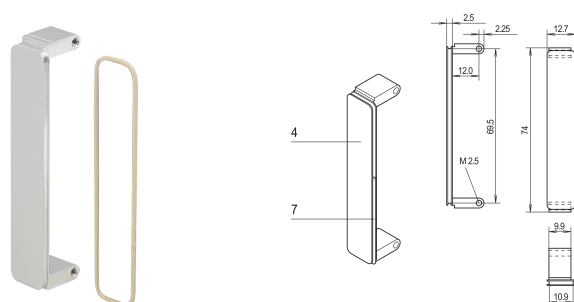

# Pannello frontale PMC soppalco, non trattato, con schermatura EMC, al, anodizzato, 1 pezzo

## CODICE A CATALOGO

**20835-598**

Il pannello anteriore mezzanino è montato nelle forature del pannello anteriore PMC. Disponibili in diversi trattamenti. Per guarnizione EMC o-ring.

Bordi trattati: N.

È conforme a: PMC Mezzanine, IEEE P1386

Profondità: 2.5mm

Schermatura EMC: Sì

Finitura: Anodizzato

Altezza: 74mm

Materiale: Alluminio

Tipo di prodotto: Pannello frontale

Tipo: Pannello frontale senza maniglia

Larghezza: 12.7mm

Net Weight: 0.015kg