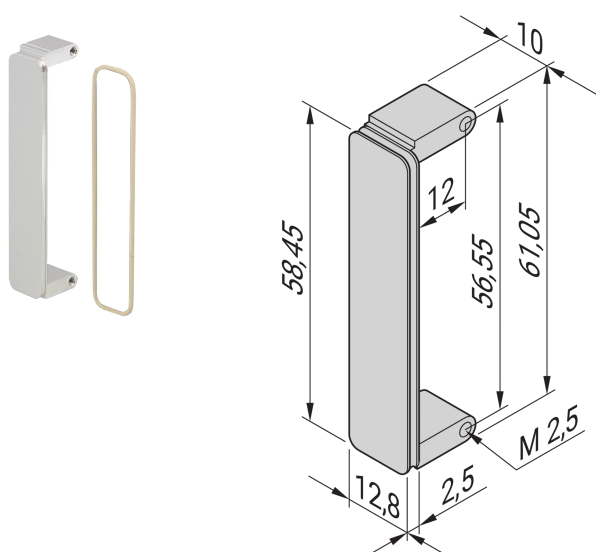

Cornice per forature del pannello anteriore del soppalco FMC, VITA 57,1

CODICE A CATALOGO

20835-849

Una cornice FMC è montata nelle fessure del pannello frontale mezzanino FMC, kit di 10 cornici FMC.

CERTIFICAZIONI

CARATTERISTICHE

La cornice FMC è montata nelle fessure del pannello anteriore mezzanino FMC

Il coperchio FMC può essere schermato opzionalmente con o-ring conduttivo, da ordinare separatamente

Materiale, estrusione al (anodizzato, conduttivo di superficie)

ATTRIBUTI DEL PRODOTTO

Tipo di prodotto: Pannello frontale

Tipo: Pannello frontale a soppalco

Tipo di accessorio: Pannello frontale

Montaggio: Inserito

Schermatura EMC: No (installabile in un secondo momento)

Tipo di guarnizione: O-ring EMC

Materiale: Alluminio

Finitura anteriore: Anodizzato

Finitura posteriore: Conduttivo

Bordi trattati: N.

Altezza: 58.45mm

Larghezza: 12.8mm

Profondità: 2.5mm