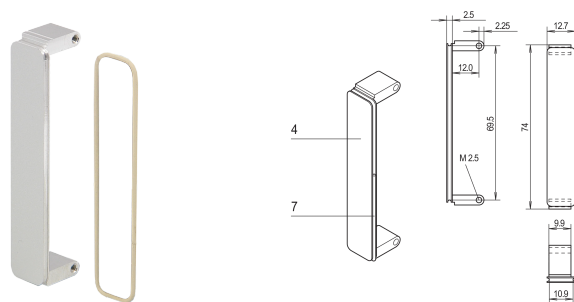

Pannello frontale soppalco PMC, non trattato, con schermatura EMC, zinco pressofuso non trattato, 1 pezzo

CODICE A CATALOGO

20835-890

Il pannello anteriore mezzanino è montato nelle forature del pannello anteriore PMC. Disponibili in diversi trattamenti. Per guarnizione EMC o-ring.

CERTIFICAZIONI

CARATTERISTICHE

Il pannello anteriore mezzanino è montato nelle forature del pannello anteriore PMC

Schermatura EMC con o-ring conduttivo

ATTRIBUTI DEL PRODOTTO

Quantità nella confezione: 1

Montaggio: Anteriore a vite

Bordi trattati: N.

È conforme a: PMC Mezzanine, IEEE P1386

Schermatura EMC: Sì

Altezza: 74mm

Materiale: Zinco

Tipo di prodotto: Pannello frontale

Tipo: Pannello frontale senza maniglia

Larghezza: 12.7mm