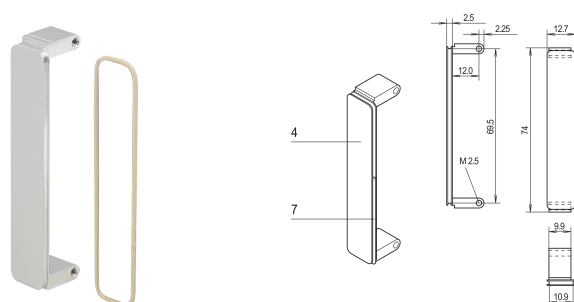

Pannello frontale del soppalco PMC, non schermato, al, anodizzato

CODICE A CATALOGO

20835-899

Il pannello anteriore mezzanino è montato nelle forature del pannello anteriore PMC. Disponibili in diversi trattamenti.

CERTIFICAZIONI

CARATTERISTICHE

Il pannello anteriore mezzanino è montato nelle forature del pannello anteriore PMC

Schermatura EMC con o-ring conduttivo

ATTRIBUTI DEL PRODOTTO

Tipo di prodotto: Pannello frontale

Tipo: Pannello frontale a soppalco

Tipo di accessorio: Pannello frontale

Montaggio: Inserito

Schermatura EMC: No (installabile in un secondo momento)

Tipo di guarnizione: O-ring EMC

Materiale: Alluminio

Finitura anteriore: Anodizzato

Finitura posteriore: Conduttivo

Bordi trattati: Sì

Altezza: 74mm

Larghezza: 12.7mm

È conforme a: PMC Mezzanine, IEEE P1386

Profondità: 2.5mm

Quantità nella confezione: 10

Finitura: Anodizzato