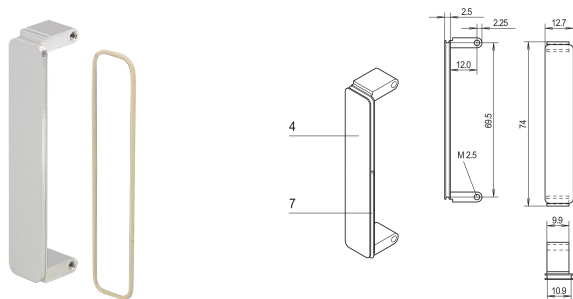

Pannello frontale mezzanino PMC, non trattato, con schermatura EMC, zinco pressofuso cromato nero, 1 pezzo

CODICE A CATALOGO

20835-922

Il pannello anteriore mezzanino è montato nelle forature del pannello anteriore PMC. Disponibili in diversi trattamenti. Per guarnizione EMC o-ring.

CERTIFICAZIONI

CARATTERISTICHE

Il pannello anteriore mezzanino è montato nelle forature del pannello anteriore PMC

Schermatura EMC con o-ring conduttivo

ATTRIBUTI DEL PRODOTTO

Quantità nella confezione: 1

Montaggio: Anteriore a vite

Finitura anteriore: Cromato

Finitura posteriore: Cromato

Bordi trattati: Sì

È conforme a: PMC Mezzanine, IEEE P1386

Schermatura EMC: Sì

Altezza: 74mm

Materiale: Zinco

Tipo di prodotto: Pannello frontale

Tipo: Pannello frontale senza maniglia

Larghezza: 12.7mm

Net Weight: 0.03kg

AVVERTIMENTO

I prodotti nVent devono essere installati e utilizzati solo come indicato nelle schede istruzioni e nei materiali di formazione di nVent. Le schede istruzioni sono disponibili su www.nvent.com e presso il vostro rappresentante del servizio clienti nVent. Un'installazione scorretta, un uso improprio, un'applicazione errata o qualsiasi altro mancato rispetto completo delle istruzioni e degli avvertimenti di nVent può causare malfunzionamenti del prodotto, danni alla proprietà, gravi lesioni personali e morte e/o annullare la vostra garanzia.