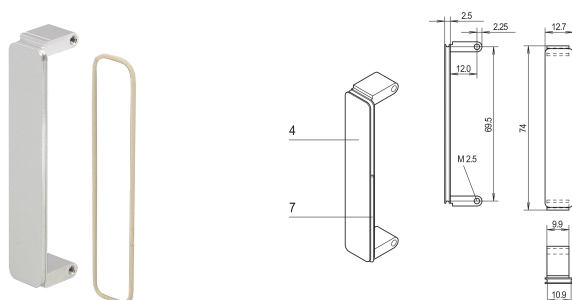

Pannello frontale PMC soppalco, non schermato, zinco pressofuso cromato

CODICE A CATALOGO

20835-929

Il pannello anteriore mezzanino è montato nelle forature del pannello anteriore PMC. Disponibili in diversi trattamenti.

CERTIFICAZIONI

CARATTERISTICHE

Il pannello anteriore mezzanino è montato nelle forature del pannello anteriore PMC

Schermatura EMC con o-ring conduttivo

ATTRIBUTI DEL PRODOTTO

Tipo di prodotto: Pannello frontale

Tipo: Pannello frontale senza maniglia

Montaggio: Anteriore a vite

Schermatura EMC: No (installabile in un secondo momento)

Materiale: Zinco

Finitura anteriore: Cromato

Finitura posteriore: Cromato

Bordi trattati: Sì

Altezza: 74mm

Larghezza: 12.7mm

È conforme a: PMC Mezzanine, IEEE P1386

Quantità nella confezione: 10

Net Weight: 0.23kg

AVVERTIMENTO

I prodotti nVent devono essere installati e utilizzati solo come indicato nelle schede istruzioni e nei materiali di formazione di nVent. Le schede istruzioni sono disponibili su www.nvent.com e presso il vostro rappresentante del servizio clienti nVent. Un'installazione scorretta, un uso improprio, un'applicazione errata o qualsiasi altro mancato rispetto completo delle istruzioni e degli avvertimenti di nVent può causare malfunzionamenti del prodotto, danni alla proprietà, gravi lesioni personali e morte e/o annullare la vostra garanzia.