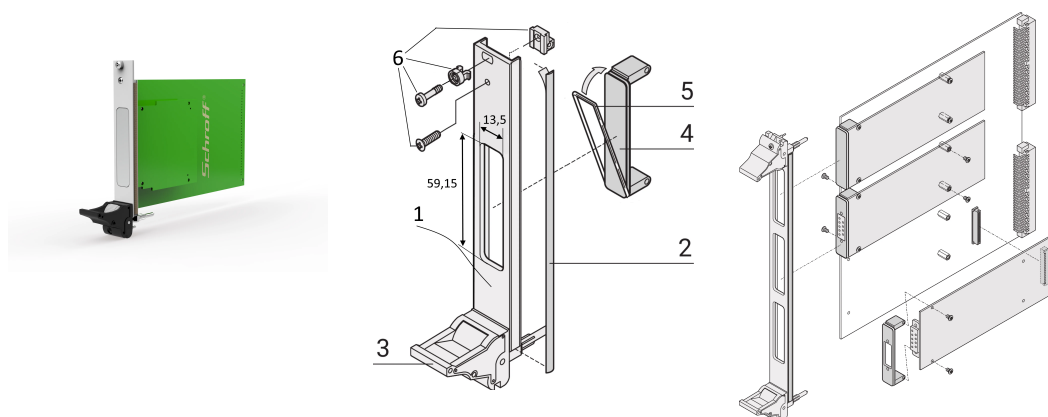

Kit unità a innesto per FMC con impugnatura IEL nera, pannello frontale a U schermato (tessuto), 3 U, 4 CV

CODICE A CATALOGO

20836-253

La cornice dell'FMC è conforme alla specifica vita 57,1. Copre l'intaglio nel pannello anteriore generale.

CERTIFICAZIONI

CARATTERISTICHE

Conforme alla specifica vita 57,1

Per moduli singoli da 69,0 x 76,5 mm o doppi da 139,0 x 76,5 mm

Unità a innesto al-Profile con impugnatura IEL

ATTRIBUTI DEL PRODOTTO

Altezza del rack: 3U

Quantità nella confezione: 1

Tipo di maniglia: IEL

Montaggio: Anteriore a vite

Tipo di guarnizione: Tessuto

Finitura anteriore: Anodizzato

Finitura posteriore: Conduttivo

Bordi trattati: N.

È conforme a: FMC Mezzanine, Vita 57,1

Schermatura EMC: Sì

Finitura: Anodizzato; Passivato

Altezza: 128.4mm

Materiale: Alluminio

Tipo di prodotto: Pannello frontale

Larghezza rack: 4HP

Tipo: Pannello frontale con maniglia (PIU)

Larghezza: 20mm