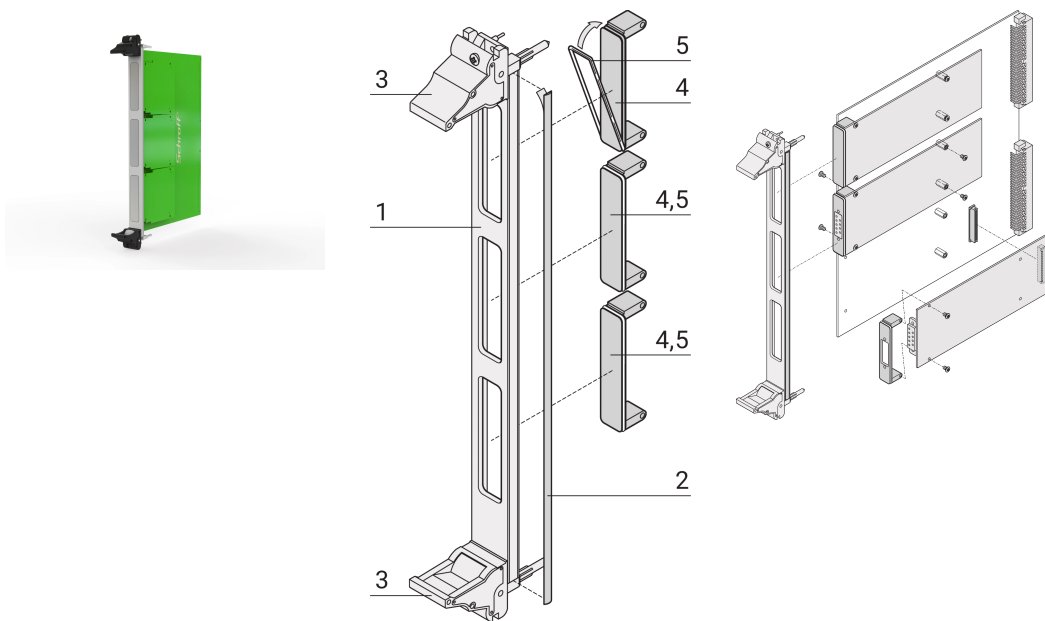

# Kit unità a innesto per FMC con impugnatura IEL nera, pannello frontale a U schermato (tessuto), 6 U, 4 CV

CODICE A CATALOGO

**20836-254**

La cornice dell'FMC è conforme alla specifica vita 57,1. Copre l'intaglio nel pannello anteriore generale.

CERTIFICAZIONI

CARATTERISTICHE

Conforme alla specifica vita 57,1

Per moduli singoli da 69,0 x 76,5 mm o doppi da 139,0 x 76,5 mm

Unità a innesto al-Profile con impugnatura IEL

## ATTRIBUTI DEL PRODOTTO

Altezza del rack: 6U

Quantità nella confezione: 1

Tipo di maniglia: IEL

Montaggio: Anteriore a vite

Tipo di guarnizione: Tessuto

Finitura anteriore: Anodizzato

Finitura posteriore: Conduttivo

Bordi trattati: N.

È conforme a: FMC Mezzanine, Vita 57,1

Schermatura EMC: Sì

Finitura: Anodizzato; Passivato

Altezza: 261.8mm

Materiale: Alluminio

Tipo di prodotto: Pannello frontale

Larghezza rack: 4HP