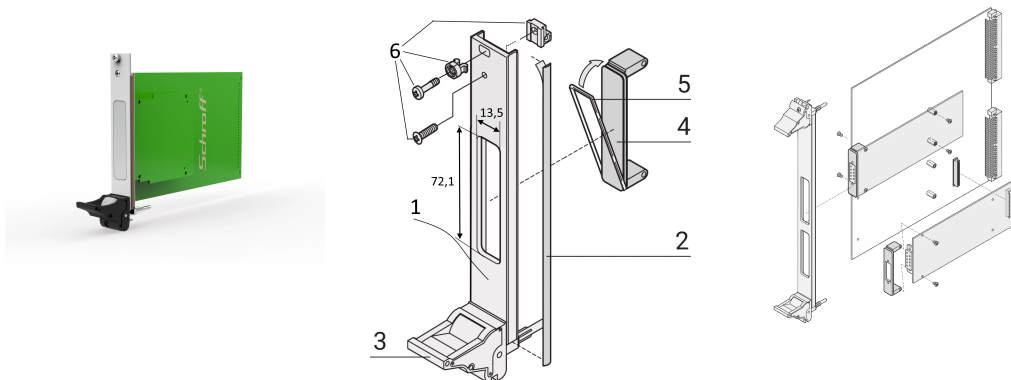

Kit unità a innesto per PMC con impugnatura IEL nera, pannello frontale a U schermato (tessuto), 3 U, 4 CV

CODICE A CATALOGO

20836-460

Pannello frontale a U con fessura per PMC. Schermabile per guarnizione EMC in tessuto.

CARATTERISTICHE

Conforme a IEEE P1386, scheda mezzanino PCI

Per moduli singoli da 69,0 x 76,5 mm o doppi da 139,0 x 76,5 mm

Per moduli mezzanie i/o definiti standard che si collegano alle schede portanti

ATTRIBUTI DEL PRODOTTO

Altezza del rack: 3U

Quantità nella confezione: 1

Tipo di maniglia: IEL

Montaggio: Anteriore a vite

Tipo di guarnizione: Tessuto

Finitura anteriore: Anodizzato

Finitura posteriore: Conduttivo

È conforme a: PMC Mezzanine, IEEE P1386

Schermatura EMC: Sì

Finitura: Anodizzato; Passivato

Materiale: Alluminio

Tipo di prodotto: Pannello frontale

Larghezza rack: 4HP

Tipo: Pannello frontale con maniglia (PIU)