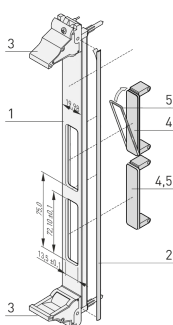

Kit unità a innesto per PMC con impugnatura IEL nera, pannello frontale a U schermato (tessuto), 6 U, 4 CV

CODICE A CATALOGO

20836-461

Pannello frontale a U con fessura per PMC. Schermabile per guarnizione EMC in tessuto.

CARATTERISTICHE

Conforme a IEEE P1386, scheda mezzanino PCI

Per moduli singoli da 69,0 x 76,5 mm o doppi da 139,0 x 76,5 mm

Per moduli mezzanie i/o definiti standard che si collegano alle schede portanti

ATTRIBUTI DEL PRODOTTO

Altezza del rack: 6U

Quantità nella confezione: 1

Tipo di maniglia: IEL

Montaggio: Anteriore a vite

Tipo di guarnizione: Tessuto

Finitura anteriore: Anodizzato

Finitura posteriore: Conduttivo

È conforme a: PMC Mezzanine, IEEE P1386

Schermatura EMC: Sì

Finitura: Anodizzato; Passivato

Materiale: Alluminio

Tipo di prodotto: Pannello frontale

Larghezza rack: 4HP

Tipo: Pannello frontale con maniglia (PIU)