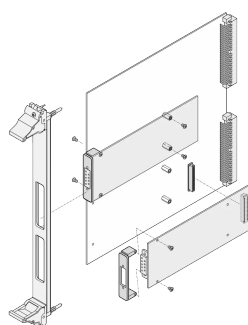

Kit unità a innesto per PMC con impugnatura IEL nera, pannello frontale a U schermato (tessuto), 6 U, 4 CV

CODICE A CATALOGO

20836-461

Pannello frontale a U con fessura per PMC. Schermabile per guarnizione EMC in tessuto.

CARATTERISTICHE

Conforme a IEEE P1386, scheda mezzanino PCI

Per moduli singoli da 69,0 x 76,5 mm o doppi da 139,0 x 76,5 mm

Per moduli mezzanie i/o definiti standard che si collegano alle schede portanti

PMC = scheda mezzanino PCI

FPGA = Field Programmable Gate Array

Pannello frontale con profilo a U 3 U, 4 CV, con guarnizione in tessuto

Schermatura EMC per pannello frontale e rivestimenti per forature pannello frontale

ATTRIBUTI DEL PRODOTTO

Altezza del rack: 6U

Quantità nella confezione: 1

Tipo di maniglia: IEL

Montaggio: Anteriore a vite

Tipo di guarnizione: Tessuto

Finitura anteriore: Anodizzato

Finitura posteriore: Conduttivo