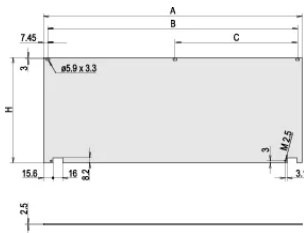

È conforme a: CODICE 60297-3-101; IEEE 1101,1/10

Profondità (D): 2.5mm

Schermatura EMC: N.

Finitura: Anodizzato

Altezza (H): 128.4mm

Materiale: Alluminio

Tipo di prodotto: Pannello frontale

Tipo: Pannello frontale senza maniglia

Larghezza (W): 426.4mm

Gross Weight: 0.478kg

INFORMAZIONI DI PRODOTTO AGGIUNTIVE

Il pannello anteriore può essere rimosso in posizione aperta (> 135°).

SCHEMI

AVVERTIMENTO

I prodotti nVent devono essere installati e utilizzati solo come indicato nelle schede istruzioni e nei materiali di formazione di nVent. Le schede istruzioni sono disponibili su www.nvent.com e presso il vostro rappresentante del servizio clienti nVent. Un'installazione scorretta, un uso improprio, un'applicazione errata o qualsiasi altro mancato rispetto completo delle istruzioni e degli avvertimenti di nVent può causare malfunzionamenti del prodotto, danni alla proprietà, gravi lesioni personali e morte e/o annullare la vostra garanzia.