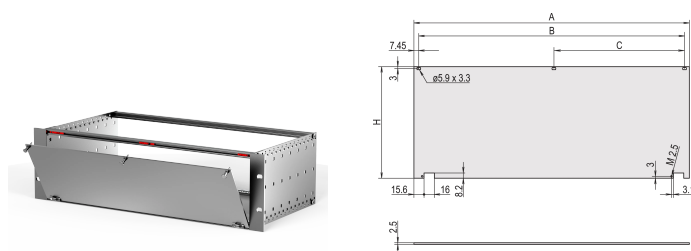

Kit pannello anteriore, non schermato, cerniera inferiore, 3 U, 84 CV, 2,5 mm, al, anodizzato

CODICE A CATALOGO

20838-273

Pannello anteriore non schermato, parte inferiore incernierata.

CERTIFICAZIONI

CARATTERISTICHE

Il pannello anteriore può essere sganciato a un angolo di apertura di 135° (non RatiopacPRO)

Consente il montaggio su guide orizzontali

ATTRIBUTI DEL PRODOTTO

Altezza del rack: 3U

Tipo di accessorio: Pannello frontale

Larghezza rack: 84HP

Quantità nella confezione: 1

Montaggio: A cerniera, in basso

Finitura anteriore: Anodizzato

Finitura posteriore: Conduttivo

Bordi trattati: N.