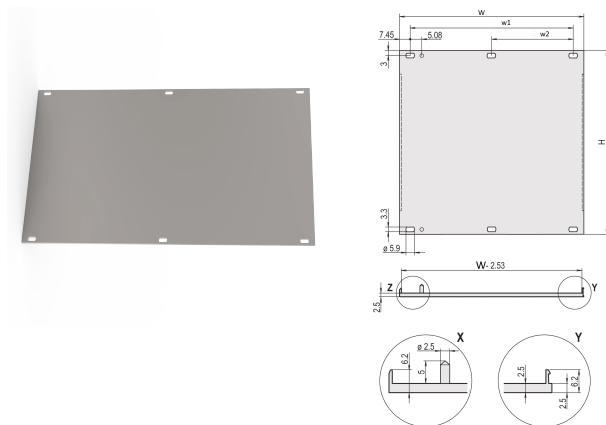

Pannello anteriore, profilo a U, schermatura Refrofit, 3 U, 42 CV, 2,5 mm, al, anodizzato anteriore, conduttivo posteriore

CODICE A CATALOGO

20848-047

Pannello frontale con profilo a U per guarnizione EMC in tessuto.

CERTIFICAZIONI

CARATTERISTICHE

Profilo a U, pannello frontale, al, 2,5 mm, anteriore anodizzato, posteriore conduttivo

Per guarnizione in tessuto EMC

ATTRIBUTI DEL PRODOTTO

Altezza del rack: 3U

Larghezza rack: 42HP

Quantità nella confezione: 1

Tipo di accessorio: Pannello frontale

Montaggio: Anteriore a vite

Tipo di guarnizione: Tessuto

Finitura anteriore: Anodizzato

Finitura posteriore: Conduttivo

Bordi trattati: N.

È conforme a: CODICE 60297-3-101; IEEE 1101,1/10

Profondità (D): 2.5mm

Schermatura EMC: No (installabile in un secondo momento)

Finitura: Anodizzato; Passivato

Altezza (H): 128.4mm

Materiale: Alluminio

Tipo di prodotto: Pannello frontale

Tipo: Pannello frontale senza maniglia