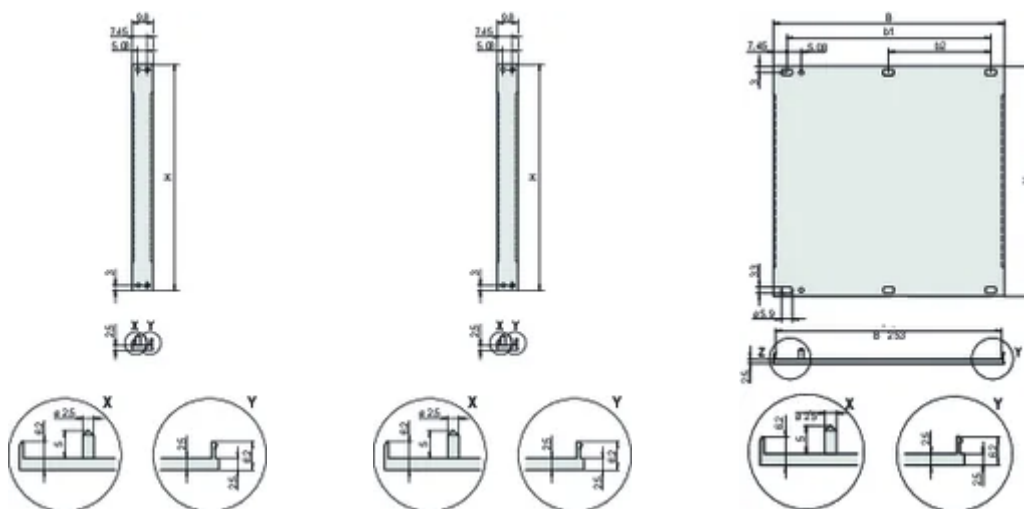

Montaggio: Anteriore a vite

Tipo di guarnizione: Tessuto

Finitura anteriore: Anodizzato

Finitura posteriore: Conduttivo

Bordi trattati: N.

È conforme a: CODICE 60297-3-101; IEEE 1101,1/10

Profondità (D): 2.5mm

Schermatura EMC: No (installabile in un secondo momento)

Finitura: Anodizzato; Passivato

Altezza (H): 128.4mm

Materiale: Alluminio

Tipo di prodotto: Pannello frontale

Tipo: Pannello frontale senza maniglia

Larghezza (W): 213mm

Net Weight: 0.18kg

INFORMAZIONI DI PRODOTTO AGGIUNTIVE

Ordinare il materiale di fissaggio (manicotti, viti a collare) separatamente.

14 ... 84 CV: Profilo a U multicopia (pannello frontale con profili crimpati).

Differenze di finitura tra 2 ... 12 CV e 14 ... 84 CV.

2 ... 12 HP: Profilo a U monocomponente

Ordinare separatamente la guarnizione EMC in tessuto.

Quantità confezione standard: Da 2 a 28 CV: 5 pezzi, da 42 a 84 CV: 1 pezzo, fornito solo in confezioni standard (SPQ).

SCHEMI