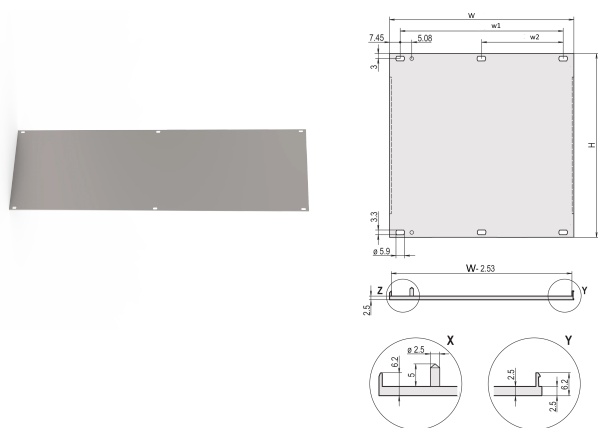

# Pannello anteriore, profilo a U, schermatura Refrofit, 3 U, 84 CV, 2,5 mm, al, anodizzato anteriore, conduttivo posteriore

## CODICE A CATALOGO

**20848-097**

Pannello frontale con profilo a U per guarnizione EMC in tessuto.

## CARATTERISTICHE

Profilo a U, pannello frontale, al, 2,5 mm, anteriore anodizzato, posteriore conduttivo

Per guarnizione in tessuto EMC

Altezza (H): 128.4mm

Materiale: Alluminio

Tipo di prodotto: Pannello frontale

Tipo: Pannello frontale senza maniglia

Larghezza (W): 426.4mm

Net Weight: 0.397kg