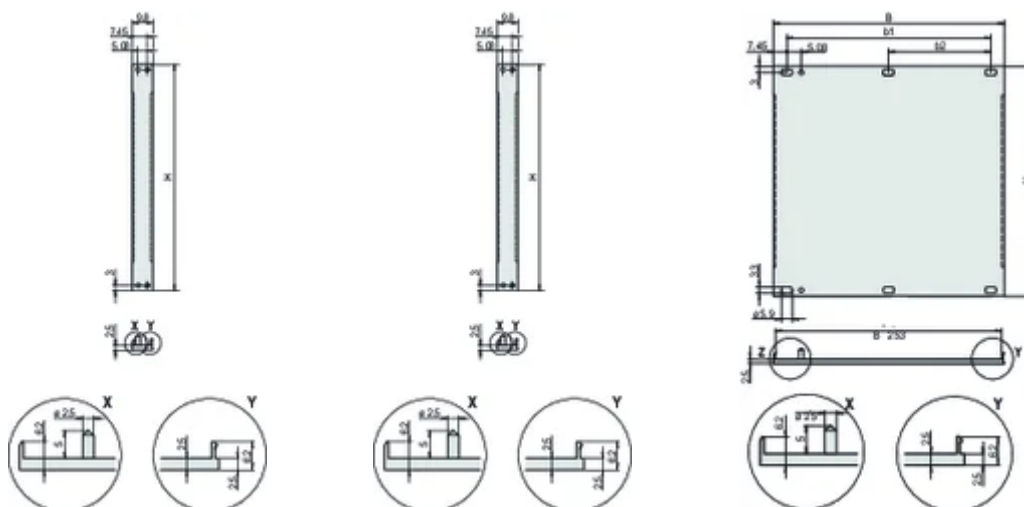

Montaggio: Anteriore a vite

Tipo di guarnizione: Tessuto

Finitura anteriore: Anodizzato

Finitura posteriore: Conduttivo

Bordi trattati: N.

È conforme a: CODICE 60297-3-101; IEEE 1101,1/10

Profondità (D): 2.5mm

Schermatura EMC: No (installabile in un secondo momento)

Finitura: Anodizzato; Passivato

Altezza (H): 128.4mm

Materiale: Alluminio

Tipo di prodotto: Pannello frontale

Tipo: Pannello frontale senza maniglia

Larghezza (W): 426.4mm

Net Weight: 0.397kg

INFORMAZIONI DI PRODOTTO AGGIUNTIVE

Ordinare il materiale di fissaggio (manicotti, viti a collare) separatamente.

14 ... 84 CV: Profilo a U multicopia (pannello frontale con profili crimpati).

Differenze di finitura tra 2 ... 12 CV e 14 ... 84 CV.

2 ... 12 HP: Profilo a U monocomponente

Ordinare separatamente la guarnizione EMC in tessuto.

Quantità confezione standard: Da 2 a 28 CV: 5 pezzi, da 42 a 84 CV: 1 pezzo, fornito solo in confezioni standard (SPQ).

SCHEMI