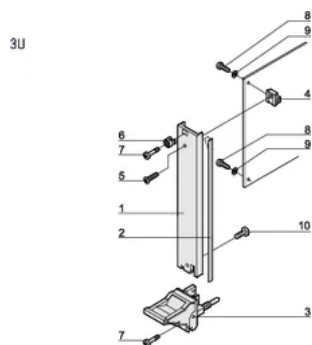

ATTRIBUTI DEL PRODOTTO

Larghezza rack: 4HP

Quantità nella confezione: 1

Tipo di maniglia: IEL

Montaggio: Anteriore a vite

Tipo di guarnizione: Tessuto

Finitura anteriore: Anodizzato

Finitura posteriore: Inciso

Bordi trattati: N.

È conforme a: CODICE 60297-3-102; IEEE 1101,10; CODICE 60297-3-103; IEEE 1101,1/11

Schermatura EMC: Sì

Finitura: Anodizzato; Passivato

Altezza (H): 128.4mm

Materiale: Alluminio

Tipo di prodotto: Pannello frontale

Altezza del rack: 3U

Tipo: Pannello frontale con maniglia (PIU)

Larghezza (W): 20mm

Net Weight: 0.07kg

SCHEMI

AVVERTIMENTO

I prodotti nVent devono essere installati e utilizzati solo come indicato nelle schede istruzioni e nei materiali di formazione di nVent. Le schede istruzioni sono disponibili su www.nvent.com e presso il vostro rappresentante del servizio clienti nVent.