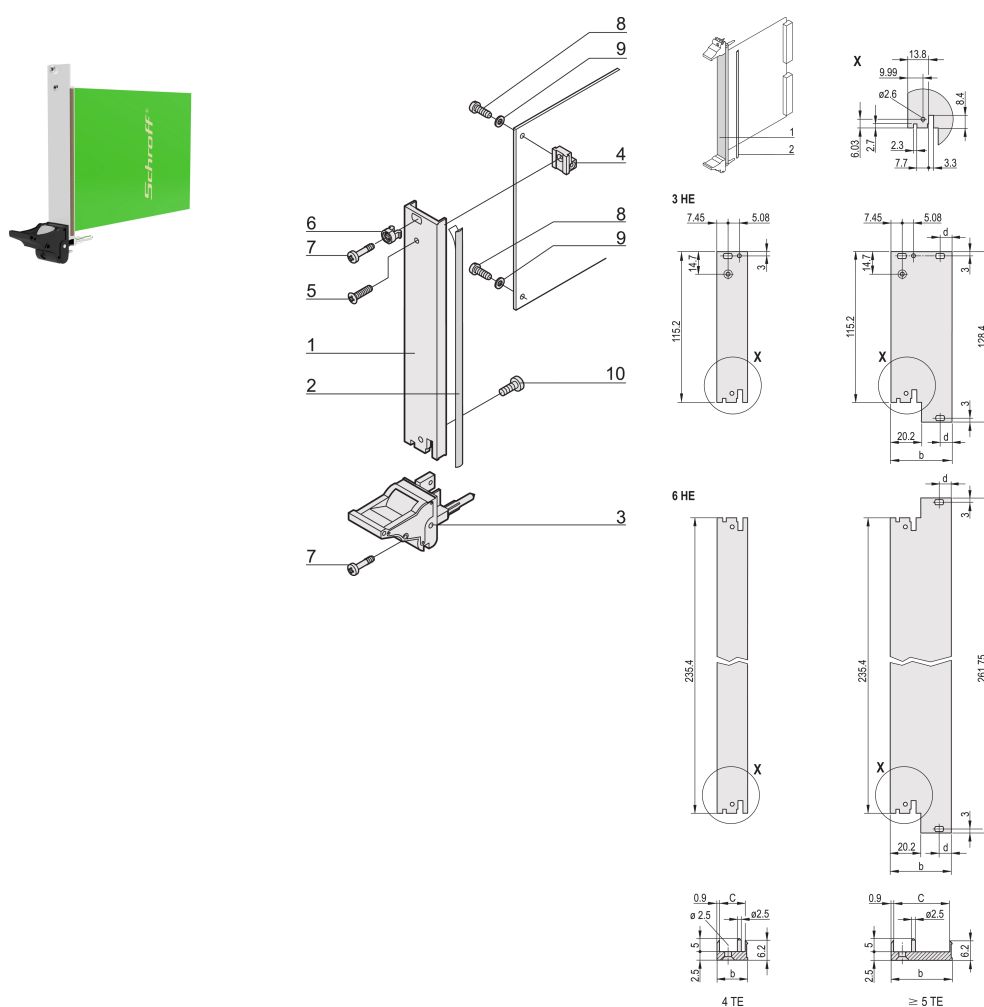

Kit unità a innesto con impugnatura IEL, schermato, nero 3 U, 4 CV

CODICE A CATALOGO

20848-585

Unità a innesto, con imbustatrice/estrattore IEL impugnatura nera, 3 U, gruppo anteriore. Il pannello frontale a U consente la schermatura con una guarnizione in tessuto.

CERTIFICAZIONI

CARATTERISTICHE

Pannello frontale a U per guarnizione in tessuto

Adatto per forze di inserimento ed estrazione fino a 700 N (per coppia)

Abilitare l'installazione di un microinterruttore

Abilitare l'installazione dei piedini di codifica in conformità con IEC 60297-3-103/ IEEE 1101,10

ATTRIBUTI DEL PRODOTTO

Larghezza rack: 4HP

Quantità nella confezione: 1

Tipo di maniglia: IEL

Montaggio: Anteriore a vite

Tipo di guarnizione: Tessuto

Finitura anteriore: Anodizzato

Finitura posteriore: Inciso

Bordi trattati: N.

È conforme a: CODICE 60297-3-102; IEEE 1101,10; CODICE 60297-3-103; IEEE 1101,1/11

Schermatura EMC: Sì

Finitura: Anodizzato; Passivato

Altezza (H): 128.4mm

Materiale: Alluminio

Tipo di prodotto: Pannello frontale