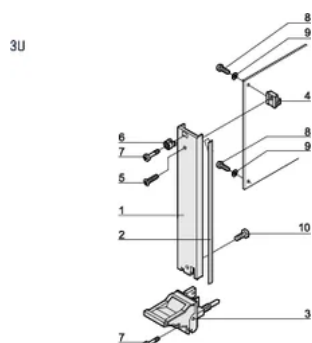

ATTRIBUTI DEL PRODOTTO

Larghezza rack: 6HP

Quantità nella confezione: 1

Tipo di maniglia: IEL

Montaggio: Anteriore a vite

Tipo di guarnizione: Tessuto

Finitura anteriore: Anodizzato

Finitura posteriore: Inciso

Bordi trattati: N.

È conforme a: CODICE 60297-3-102; IEEE 1101,10; CODICE 60297-3-103; IEEE 1101,1/11

Schermatura EMC: Sì

Finitura: Anodizzato; Passivato

Altezza (H): 128.4mm

Materiale: Alluminio

Tipo di prodotto: Pannello frontale

Altezza del rack: 3U

Tipo: Pannello frontale con maniglia (PIU)

Larghezza (W): 30.1mm

SCHEMI

AVVERTIMENTO

I prodotti nVent devono essere installati e utilizzati solo come indicato nelle schede istruzioni e nei materiali di formazione di nVent. Le schede istruzioni sono disponibili su www.nvent.com e presso il vostro rappresentante del servizio clienti nVent. Un'installazione scorretta, un uso improprio, un'applicazione errata o qualsiasi altro mancato rispetto completo delle