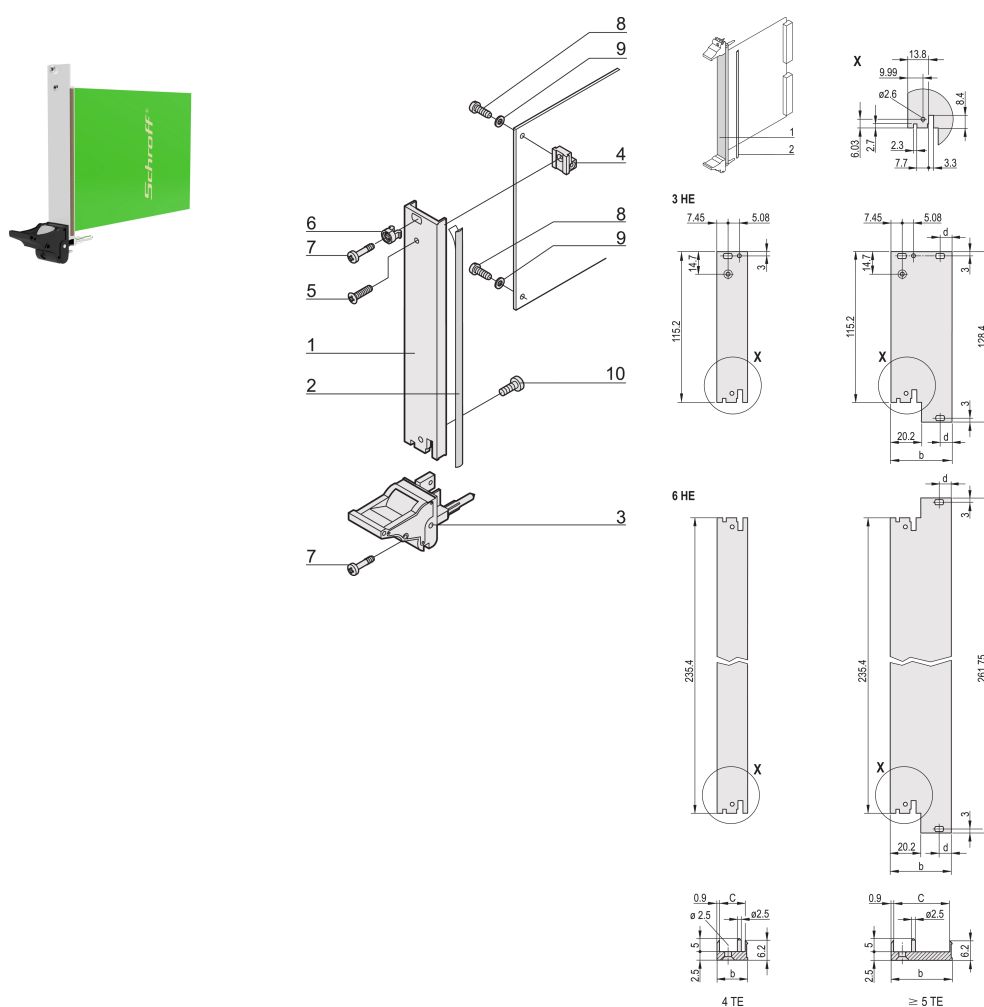

Kit unità a innesto con impugnatura IEL, schermato, nero 3 U, 6 CV

CODICE A CATALOGO

20848-587

Unità a innesto, con imbustatrice/estrattore IEL impugnatura nera, 3 U, gruppo anteriore. Il pannello frontale a U consente la schermatura con una guarnizione in tessuto.

CERTIFICAZIONI

CARATTERISTICHE

Pannello frontale a U per guarnizione in tessuto

Adatto per forze di inserimento ed estrazione fino a 700 N (per coppia)

Abilitare l'installazione di un microinterruttore

Abilitare l'installazione dei piedini di codifica in conformità con IEC 60297-3-103/ IEEE 1101,10

ATTRIBUTI DEL PRODOTTO

Larghezza rack: 6HP

Quantità nella confezione: 1

Tipo di maniglia: IEL

Montaggio: Anteriore a vite

Tipo di guarnizione: Tessuto

Finitura anteriore: Anodizzato

Finitura posteriore: Inciso

Bordi trattati: N.

È conforme a: CODICE 60297-3-102; IEEE 1101,10; CODICE 60297-3-103; IEEE 1101,1/11

Schermatura EMC: Sì

Finitura: Anodizzato; Passivato

Altezza (H): 128.4mm

Materiale: Alluminio

Tipo di prodotto: Pannello frontale