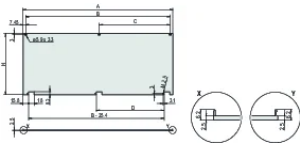

Schermatura EMC: No (installabile in un secondo momento)

Finitura: Anodizzato; Passivato

Altezza (H): 128.4mm

Materiale: Alluminio

Tipo di prodotto: Pannello frontale

Tipo: Pannello frontale senza maniglia

Larghezza (W): 426.4mm

Gross Weight: 0.546kg

INFORMAZIONI DI PRODOTTO AGGIUNTIVE

Il pannello anteriore può essere rimosso in posizione aperta (> 135°).

SCHEMI

AVVERTIMENTO

I prodotti nVent devono essere installati e utilizzati solo come indicato nelle schede istruzioni e nei materiali di formazione di nVent. Le schede istruzioni sono disponibili su www.nvent.com e presso il vostro rappresentante del servizio clienti nVent. Un'installazione scorretta, un uso improprio, un'applicazione errata o qualsiasi altro mancato rispetto completo delle istruzioni e degli avvertimenti di nVent può causare malfunzionamenti del prodotto, danni alla proprietà, gravi lesioni personali e morte e/o annullare la vostra garanzia.