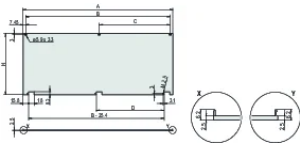

Montaggio: A cerniera, in basso

Tipo di guarnizione: Tessuto

Finitura anteriore: Anodizzato

Finitura posteriore: Conduttivo

Bordi trattati: N.

È conforme a: CODICE 60297-3-101; IEEE 1101,1/10

Profondità (D): 2.5mm

Schermatura EMC: No (installabile in un secondo momento)

Finitura: Anodizzato; Passivato

Altezza (H): 261.8mm

Materiale: Alluminio

Tipo di prodotto: Pannello frontale

Tipo: Pannello frontale senza maniglia

Larghezza (W): 426.4mm

Net Weight: 1kg

INFORMAZIONI DI PRODOTTO AGGIUNTIVE

Il pannello anteriore può essere rimosso in posizione aperta (> 135°).

SCHEMI

AVVERTIMENTO

I prodotti nVent devono essere installati e utilizzati solo come indicato nelle schede istruzioni e nei materiali di formazione di nVent. Le schede istruzioni sono disponibili su www.nvent.com e presso il vostro rappresentante del servizio clienti nVent. Un'installazione scorretta, un uso improprio, un'applicazione errata o qualsiasi altro mancato rispetto completo delle istruzioni e degli avvertimenti di nVent può causare malfunzionamenti del prodotto, danni alla proprietà, gravi lesioni personali e morte e/o annullare la vostra garanzia.