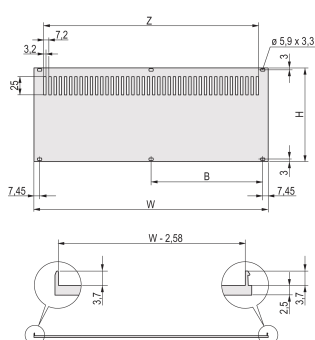

Pannello posteriore per RatiopacPRO/PropacPRO, perforato, schermatura retrofit, tessile, 6 U, 42 CV

CODICE A CATALOGO

20848-641

Il pannello posteriore perforato, al, 2,5 mm, non è schermato. Il lato posteriore è conduttivo.

CERTIFICAZIONI

CARATTERISTICHE

Pannello posteriore, al, 2,5 mm, anteriore: Anodizzato, posteriore: Conduttivo; non schermato

Consente il montaggio su guide orizzontali

ATTRIBUTI DEL PRODOTTO

Altezza del rack: 6U

Larghezza rack: 42HP

Quantità nella confezione: 1

Finitura: Anodizzato; Passivato

Altezza: 256mm

Materiale: Alluminio

Famiglia di prodotti: RatiopacPRO; RatiopacPRO air

Tipo di prodotto: Pannello laterale

Tipo: Pannello posteriore

Larghezza: 213mm

Funziona con: Custodie

Gross Weight: 0.399kg

AVVERTIMENTO

I prodotti nVent devono essere installati e utilizzati solo come indicato nelle schede istruzioni e nei materiali di formazione di nVent. Le schede istruzioni sono disponibili su www.nvent.com e presso il vostro rappresentante del servizio clienti nVent. Un'installazione scorretta, un uso improprio, un'applicazione errata o qualsiasi altro mancato rispetto completo delle istruzioni e degli avvertimenti di nVent può causare malfunzionamenti del prodotto, danni alla proprietà, gravi lesioni personali e morte e/o annullare la vostra garanzia.