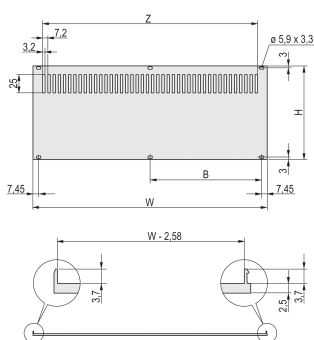

Pannello posteriore per RatiopacPRO/PropacPRO, perforato, schermatura retrofit, tessile, 4 U, 84 CV

CODICE A CATALOGO

20848-659

Il pannello posteriore perforato, al, 2,5 mm, non è schermato. Il lato posteriore è conduttivo.

CERTIFICAZIONI

CARATTERISTICHE

Pannello posteriore, al, 2,5 mm, anteriore: Anodizzato, posteriore: Conduttivo; non schermato

Consente il montaggio su guide orizzontali

ATTRIBUTI DEL PRODOTTO

Altezza del rack: 4U

Larghezza rack: 84HP

Quantità nella confezione: 1

Finitura: Anodizzato; Passivato

Altezza: 168.9mm

Materiale: Alluminio

Famiglia di prodotti: RatiopacPRO; RatiopacPRO air

Tipo di prodotto: Pannello laterale

Tipo: Pannello posteriore

Larghezza: 426.4mm

Funziona con: Custodie

Gross Weight: 0.506kg

AVVERTIMENTO

I prodotti nVent devono essere installati e utilizzati solo come indicato nelle schede istruzioni e nei materiali di formazione di nVent. Le schede istruzioni sono disponibili su www.nvent.com e presso il vostro rappresentante del servizio clienti nVent. Un'installazione scorretta, un uso improprio, un'applicazione errata o qualsiasi altro mancato rispetto completo delle istruzioni e degli avvertimenti di nVent può causare malfunzionamenti del prodotto, danni alla proprietà, gravi lesioni personali e morte e/o annullare la vostra garanzia.