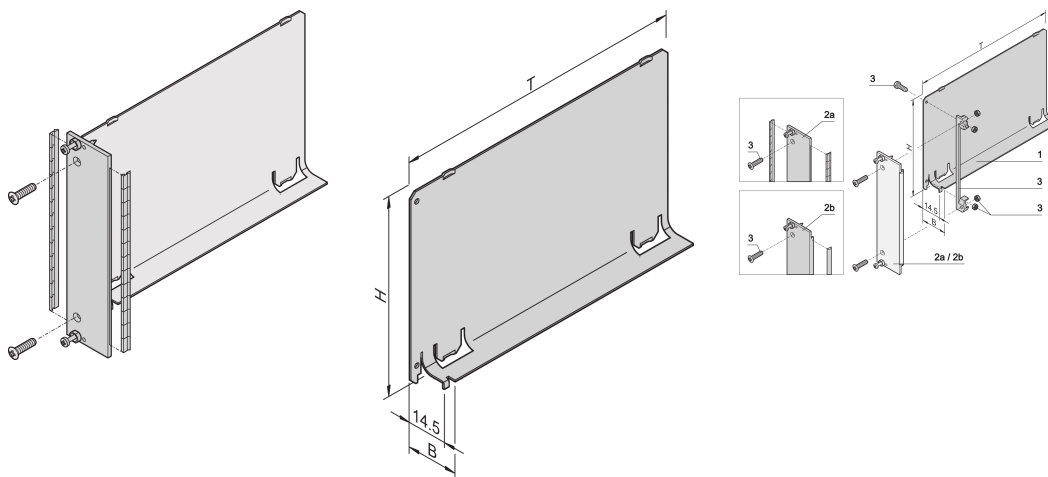

Deflettore dell'aria, pannello anteriore, schermatura di ripristino, acciaio, 3 U, 4 CV, 220 mm

CODICE A CATALOGO

20848-713

Il deflettore dell'aria con pannello frontale piatto copre una fessura vuota ed elimina le perdite di aria. Il pannello frontale piatto accetta una guarnizione EMC in acciaio inossidabile.

CERTIFICAZIONI

CARATTERISTICHE

Il deflettore dell'aria elimina le perdite d'aria dalle fessure vuote

Il coperchio viene spinto nella guida

ATTRIBUTI DEL PRODOTTO

Altezza del rack: 3U

Quantità nella confezione: 1

Profondità: 220mm

Schermatura EMC: No (installabile in un secondo momento)

Finitura: Anodizzato; Passivato

Materiale: Alluminio

Famiglia di prodotti: EuropacPRO; RatiopacPRO; RatiopacPRO air; CompacPRO; PropacPRO; Inpac

Tipo di prodotto: Deflettore d'aria

Larghezza rack: 4HP

Tipo: Con pannello anteriore

Funziona con: Rack secondari; Custodie

Gross Weight: 0.138kg

INFORMAZIONI DI PRODOTTO AGGIUNTIVE

Deflettore aria per 280 mm di profondità e per schede i/o posteriori da 80 mm disponibili su richiesta.