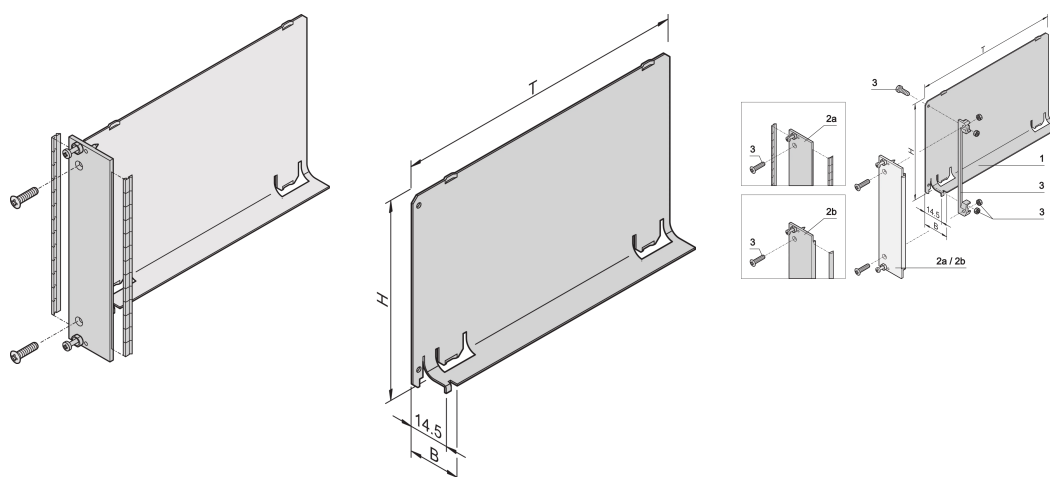

Deflettore dell'aria, pannello anteriore, schermatura di ripristino, acciaio, 6 U, 4 CV, 160 mm

CODICE A CATALOGO

20848-720

Il deflettore dell'aria con pannello frontale piatto copre una fessura vuota ed elimina le perdite di aria. Il pannello frontale piatto accetta una guarnizione EMC in acciaio inossidabile.

CERTIFICAZIONI

CARATTERISTICHE

Il deflettore dell'aria elimina le perdite d'aria dalle fessure vuote

Il coperchio viene spinto nella guida

ATTRIBUTI DEL PRODOTTO

Altezza del rack: 6U

Quantità nella confezione: 1

Profondità: 160mm

Schermatura EMC: No (installabile in un secondo momento)

Finitura: Anodizzato; Passivato

Materiale: Alluminio

Famiglia di prodotti: EuropacPRO; RatiopacPRO; RatiopacPRO air; CompacPRO; PropacPRO; Inpac

Tipo di prodotto: Deflettore d'aria

Larghezza rack: 4HP

Tipo: Con pannello anteriore

Funziona con: Rack secondari; Custodie

Net Weight: 0.24kg

INFORMAZIONI DI PRODOTTO AGGIUNTIVE

Deflettore aria per 280 mm di profondità e per schede i/o posteriori da 80 mm disponibili su richiesta.