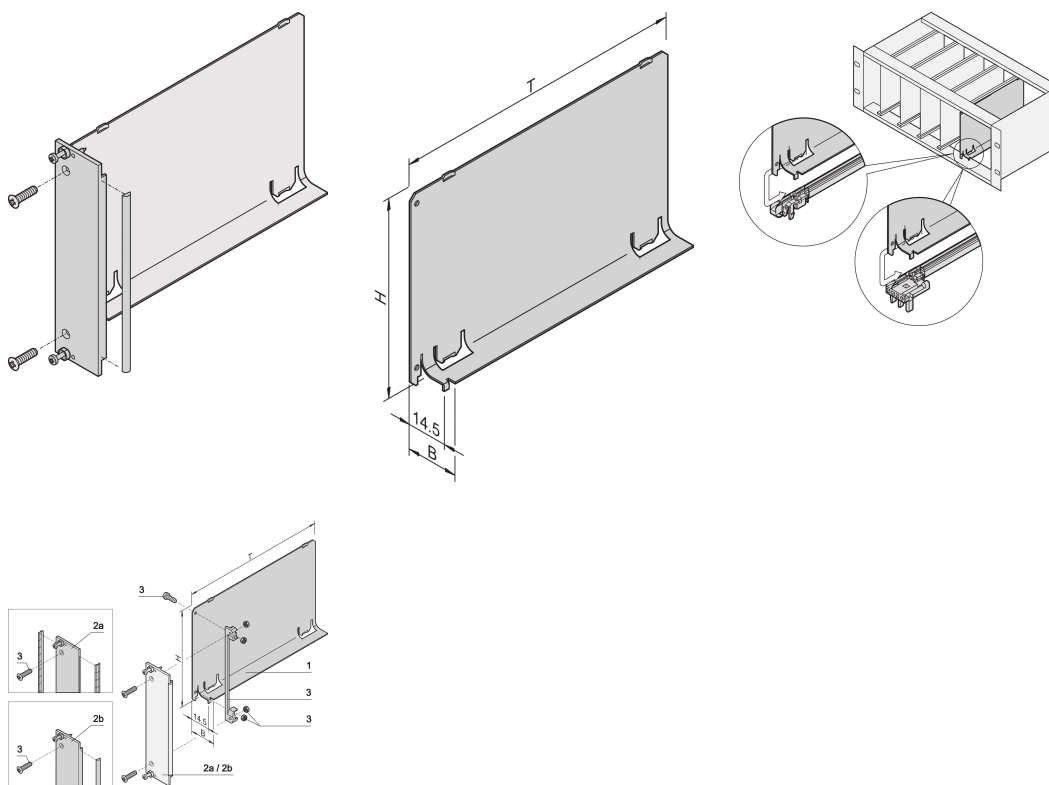

Deflettore dell'aria, pannello frontale a U, schermatura di ripristino, tessuto, 3 U, 4 CV, 160 mm

CODICE A CATALOGO

20848-728

Il deflettore dell'aria con pannello anteriore a U copre una fessura vuota per eliminare l'uscita del flusso d'aria. Il pannello anteriore a U accetta una guarnizione EMC in tessuto.

CERTIFICAZIONI

CARATTERISTICHE

il deflettore dell'aria elimina le perdite d'aria nelle fessure vuote

Il coperchio viene spinto nella guida

ATTRIBUTI DEL PRODOTTO

Altezza del rack: 3U

Quantità nella confezione: 1