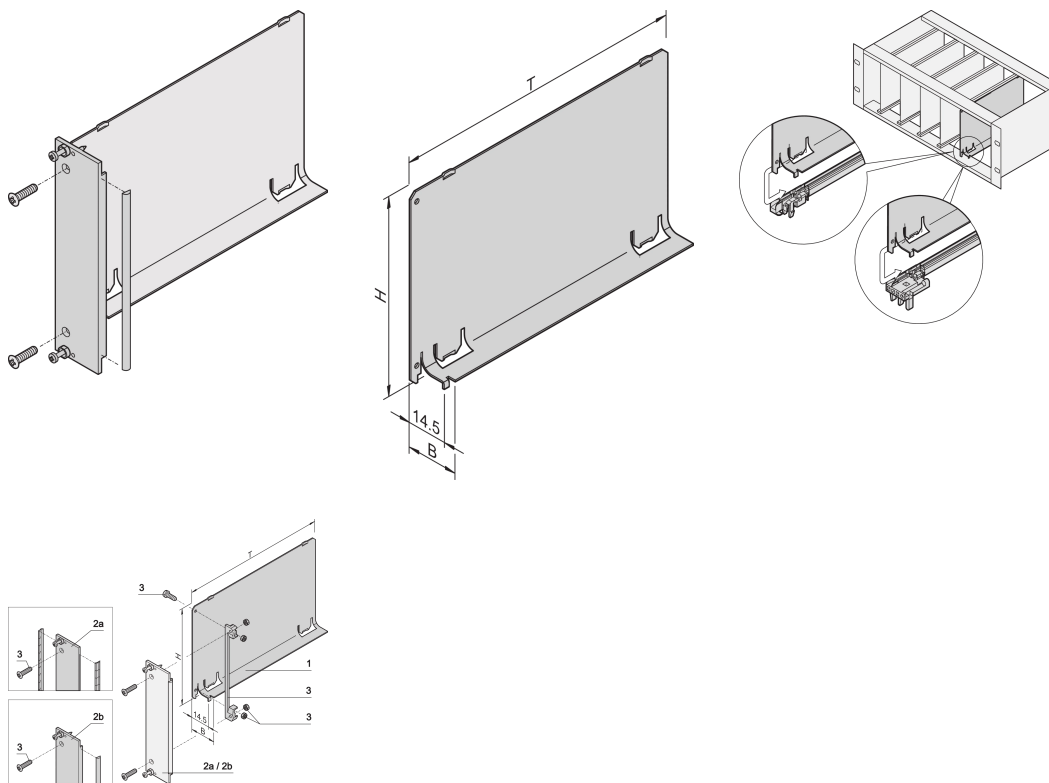

Deflettore dell'aria, pannello frontale a U, schermatura di ripristino, tessuto, 6 U, 4 CV, 220 mm

CODICE A CATALOGO

20848-737

Il deflettore dell'aria con pannello anteriore a U copre una fessura vuota per eliminare l'uscita del flusso d'aria. Il pannello anteriore a U accetta una guarnizione EMC in tessuto.

CERTIFICAZIONI

CARATTERISTICHE

il deflettore dell'aria elimina le perdite d'aria nelle fessure vuote

Il coperchio viene spinto nella guida

ATTRIBUTI DEL PRODOTTO

Altezza del rack: 6U

Quantità nella confezione: 1