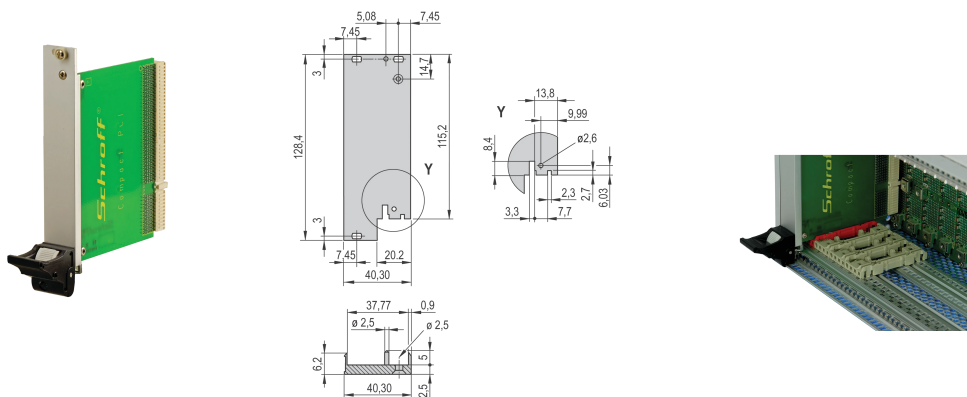

# Kit unità a innesto con maniglia IEL per i/o posteriore, schermato, nero, 3 U, 8 CV

## CODICE A CATALOGO

**20848-752**

Unità a innesto, con impugnatura nera per inseritore/estrattore IEL, 3 U, gruppo i/o posteriore. Il pannello frontale a U consente la schermatura con una guarnizione in tessuto.

## CARATTERISTICHE

Pannello frontale a U per guarnizione in tessuto

Adatto per forze di inserimento ed estrazione fino a 700 N (per coppia)

Abilitare l'installazione di un microinterruttore

Abilitare l'installazione dei piedini di codifica in conformità con IEC 60297-3-103/ IEEE 1101,10

## ATTRIBUTI DEL PRODOTTO

Larghezza rack: 8HP

Quantità nella confezione: 1

Tipo di maniglia: IEL

Montaggio: IO posteriore avvitato

Tipo di guarnizione: Tessuto

Finitura anteriore: Anodizzato

Finitura posteriore: Inciso