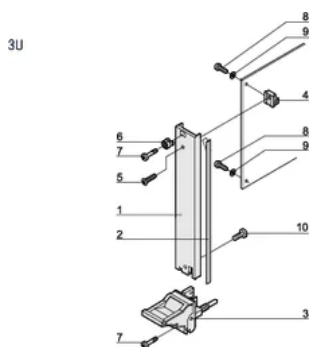

Montaggio: IO posteriore avvitato

Tipo di guarnizione: Tessuto

Finitura anteriore: Anodizzato

Finitura posteriore: Inciso

Bordi trattati: N.

È conforme a: CODICE 60297-3-102; IEEE 1101,10; CODICE 60297-3-103; IEEE 1101,1/11

Schermatura EMC: Sì

Finitura: Anodizzato; Passivato

Altezza (H): 128.4mm

Materiale: Alluminio

Tipo di prodotto: Pannello frontale

Altezza del rack: 3U

Tipo: Pannello frontale con maniglia (PIU)

Larghezza (W): 40.3mm

Net Weight: 0.1kg

SCHEMI

AVVERTIMENTO

I prodotti nVent devono essere installati e utilizzati solo come indicato nelle schede istruzioni e nei materiali di formazione di nVent. Le schede istruzioni sono disponibili su www.nvent.com e presso il vostro rappresentante del servizio clienti nVent. Un'installazione scorretta, un uso improprio, un'applicazione errata o qualsiasi altro mancato rispetto completo delle istruzioni e degli avvertimenti di nVent può causare malfunzionamenti del prodotto, danni alla proprietà, gravi lesioni personali e morte e/o annullare la vostra garanzia.