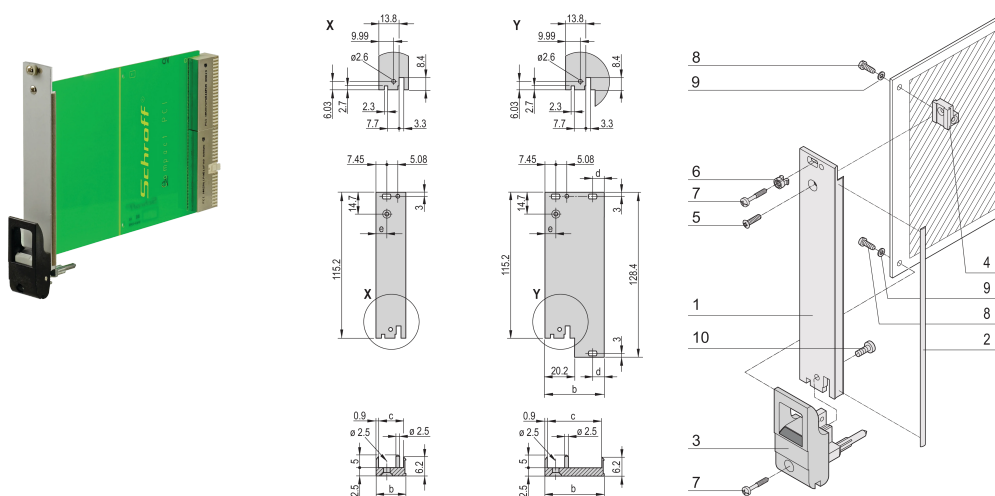

Kit unità plug-in con impugnatura IET, schermato, nero 3 U, 4 CV

CODICE A CATALOGO

20848-763

Unità a innesto, con imbustatrice/estrattore IET impugnatura nera, 3 U, gruppo anteriore. Il pannello frontale a U consente la schermatura con una guarnizione in tessuto.

CERTIFICAZIONI

CARATTERISTICHE

Pannello frontale a U per guarnizione in tessuto

Adatto per forze di inserimento ed estrazione fino a 700 N (per coppia)

Abilitare l'installazione di un microinterruttore

Abilitare l'installazione dei piedini di codifica in conformità con IEC 60297-3-103/ IEEE 1101,10

ATTRIBUTI DEL PRODOTTO

Larghezza rack: 4HP

Quantità nella confezione: 1

Tipo di maniglia: IET

Montaggio: Anteriore a vite

Tipo di guarnizione: Tessuto

Finitura anteriore: Anodizzato

Finitura posteriore: Inciso

Bordi trattati: N.

È conforme a: CODICE 60297-3-102; IEEE 1101,10; CODICE 60297-3-103; IEEE 1101,1/11

Schermatura EMC: Sì

Finitura: Anodizzato; Passivato

Altezza: 128.4mm

Materiale: Alluminio

Tipo di prodotto: Pannello frontale